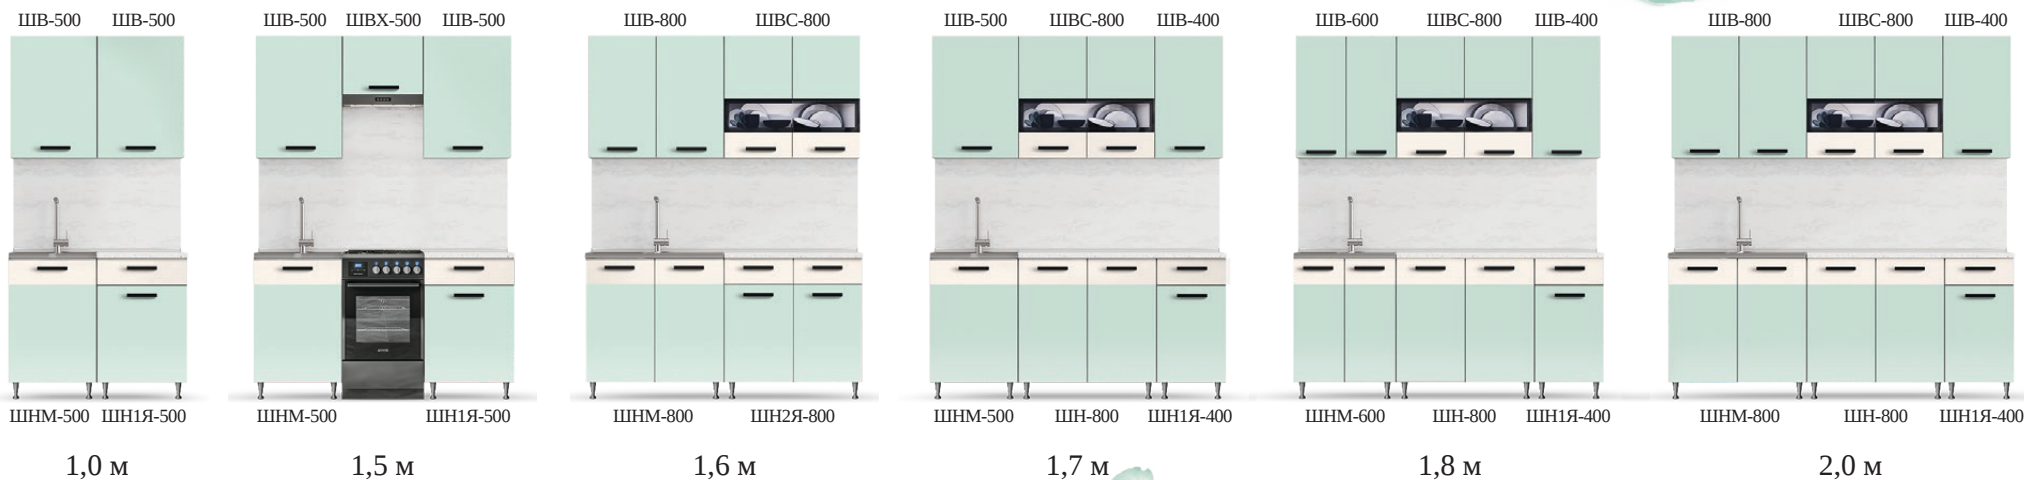

КУХОННЫЙ
ГАРНИТУР

КУХОННЫЙ
ГАРНИТУР

РИО (Мята/Бежевый)

МОДУЛЬНАЯ КУХНЯ

ГАЛАС®
мебель

МИФ
МЕБЕЛЬНАЯ КОМПАНИЯ

Фасад ЛДСП Мята

Фасад ЛДСП Бежевый