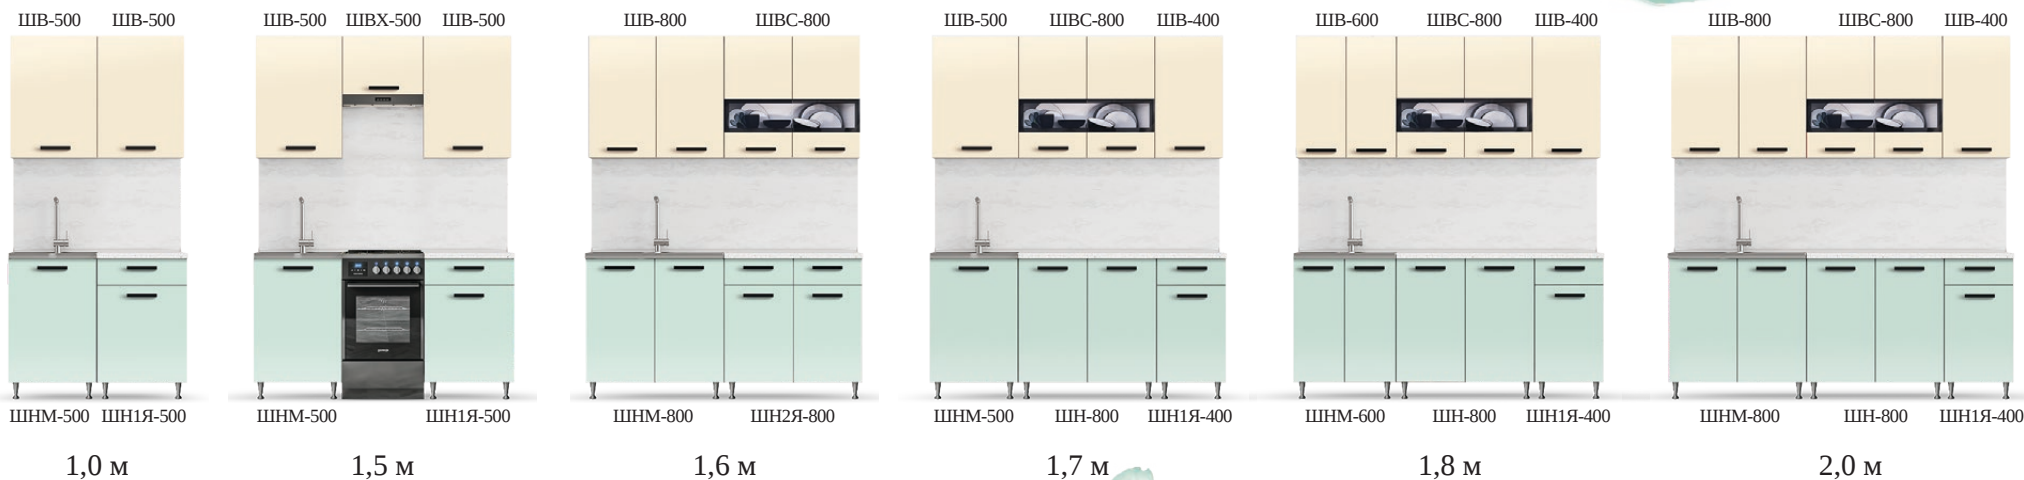

Рио-2 (Мята/Бежевый)

МОДУЛЬНАЯ КУХНЯ

ГАЛАС®
мебель

МИФ
МЕБЕЛЬНАЯ КОМПАНИЯ

Фасад ЛДСП Мята

Фасад ЛДСП Бежевый

Корпус Белый

Столешница Антарес

В кухонном гарнитуре «Рио» используются модные и привлекательные цвета фасадов, которые можно подобрать по своему вкусу для оформления кухни. Будет ли это способствующий релаксации мятный, улучшающий настроение нежно розовый или природный, роскошный дуб «крафт» - выбор будет за вами. Белый декор красиво оттеняет палитру цвета кухни, делает ее ярче и интересней.