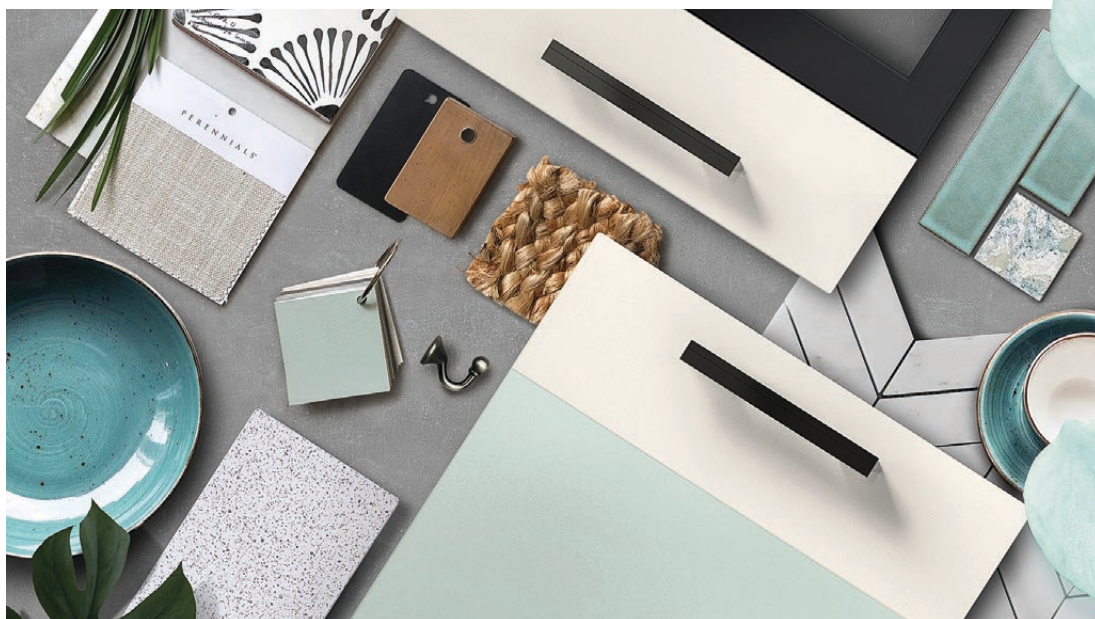

РИО (Мята/Бежевый)

МОДУЛЬНАЯ КУХНЯ

ГАЛАС®
мебель

МИФ
МЕБЕЛЬНАЯ КОМПАНИЯ

Фасад ЛДСП Мята

Фасад ЛДСП Бежевый

Корпус Белый

Столешница Антарес

В кухонном гарнитуре «Рио» используются модные и привлекательные цвета фасадов, которые можно подобрать по своему вкусу для оформления кухни. Будет ли это способствующий релаксации мятный, улучшающий настроение нежно розовый или природный, роскошный дуб «крафт» - выбор будет за вами. Белый декор красиво оттеняет палитру цвета кухни, делает ее ярче и интересней.