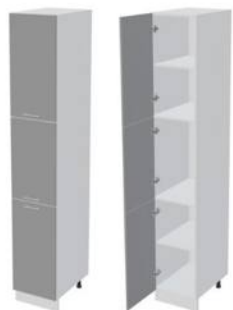

Корпус: ШП400
400x2140x553 (ШxВxГ)
Фасад: ШП400
397x715x16 (ШxВxГ) - 2 шт.
397x597x16 (ШxВxГ) - 1 шт.