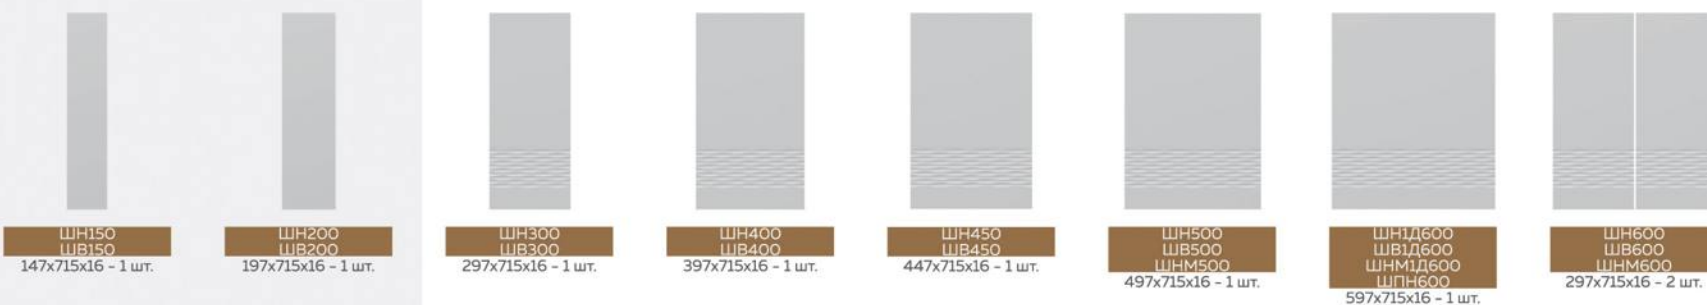

НАБОР МОДУЛЕЙ
Габариты:
1600 мм

МАТЕРИАЛЫ ИСПОЛНЕНИЯ КУХОНЬ «ВОЛНА»

СТОЛЕШНИЦА

КОРПУС ЛДСП

ФАСАДЫ МДФ

КОМПЛЕКТЫ
ФАСАДОВ И
ВИТРИН

Волна

ШН150
ШВ150
147x715x16 - 1 шт.