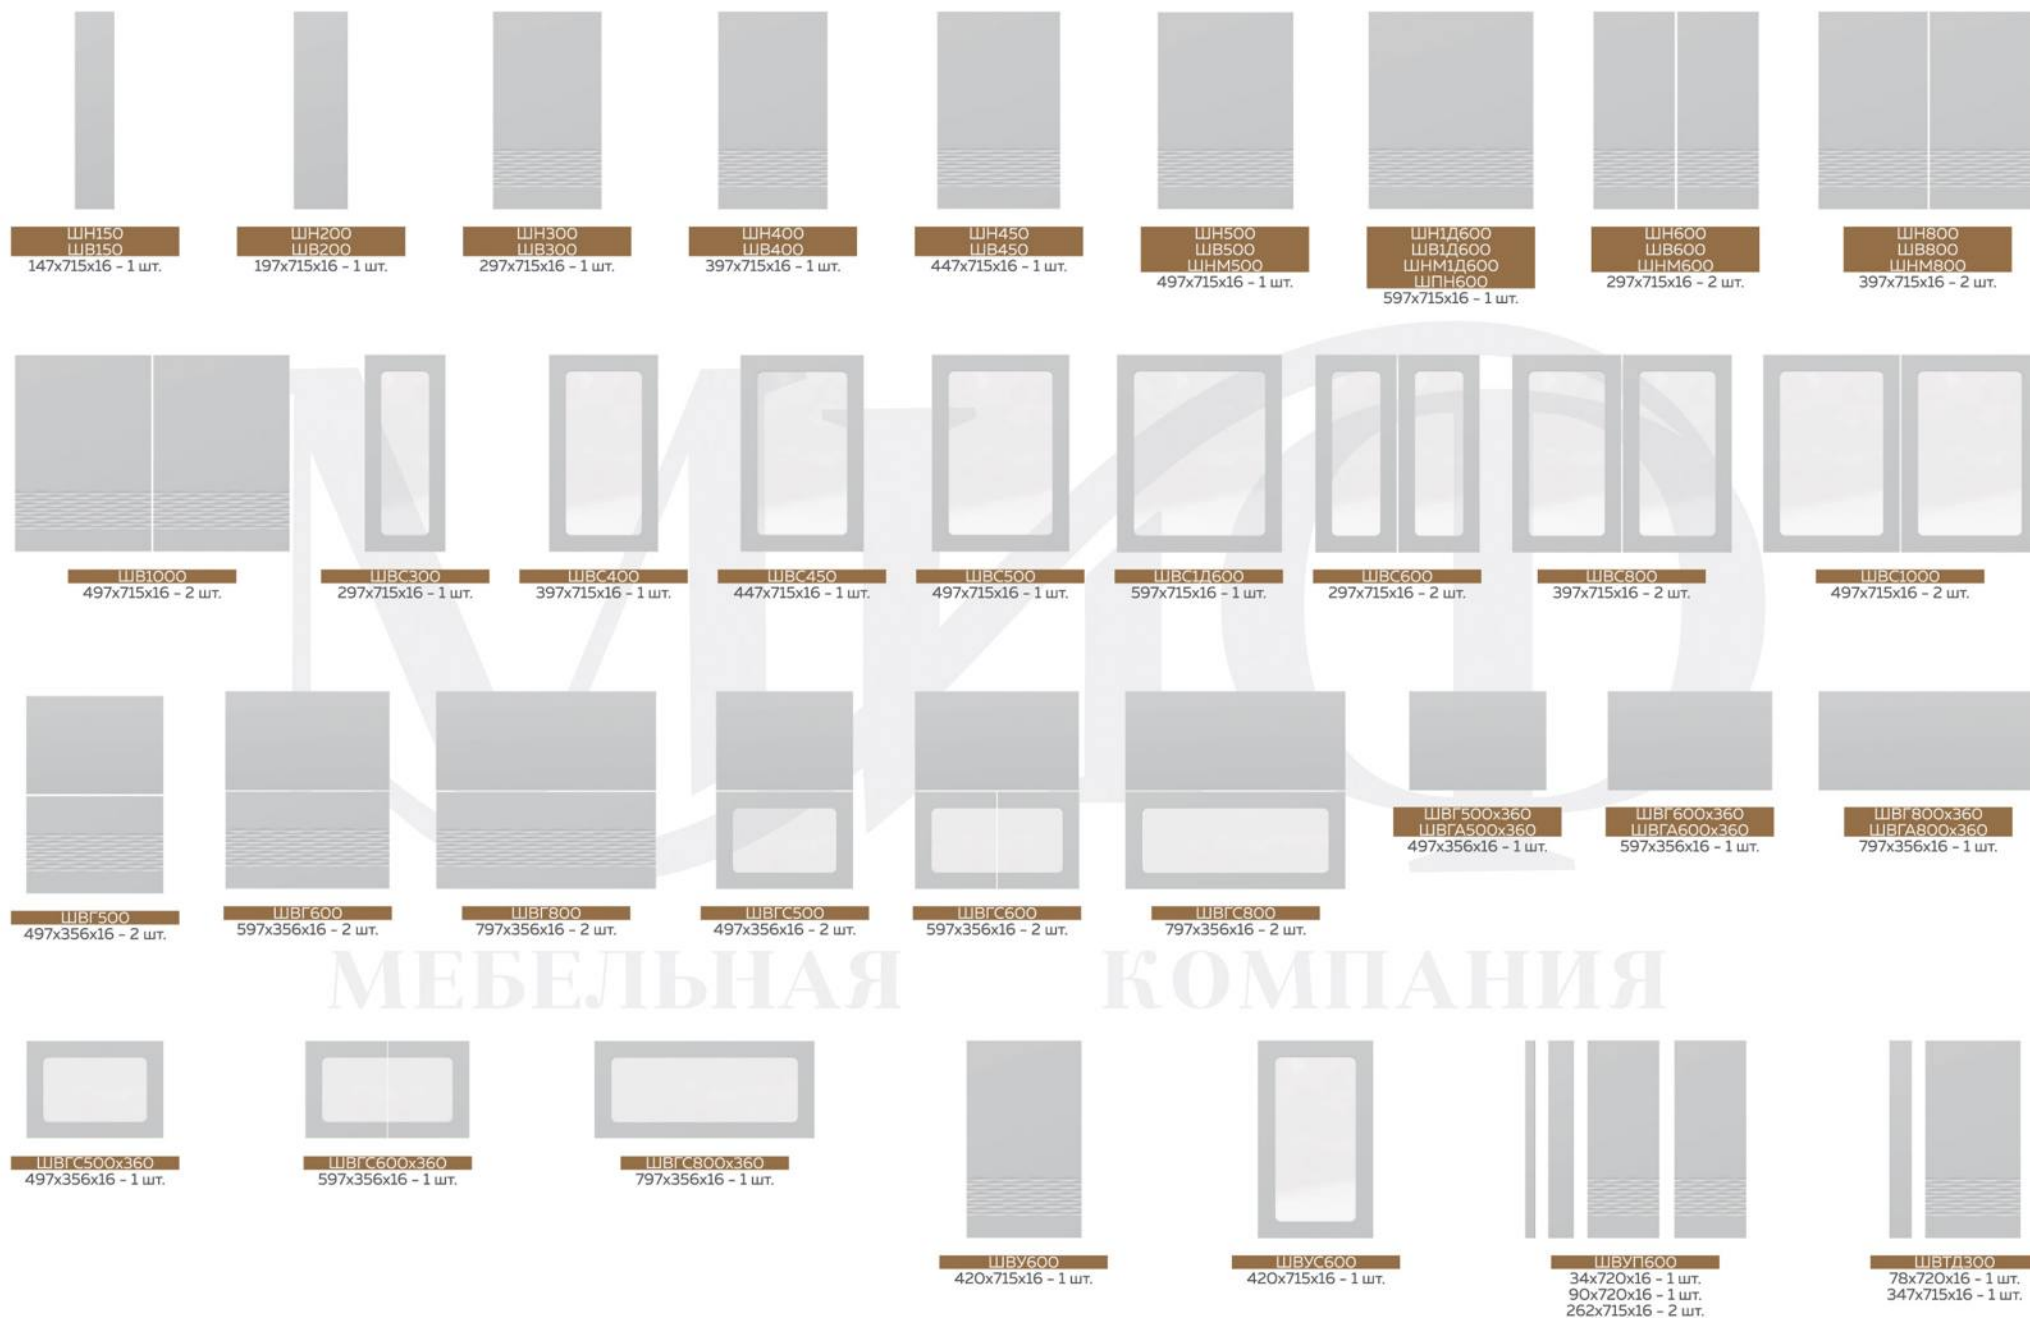

ШН1Д300
272x720x16 - 1 шт.
397x715x16 - 1 шт.

ТР820
200x720x16 - 1 шт.

ТР1000
200x900x16 - 1 шт.

МЕБЕЛЬНАЯ КОМПАНИЯ

ТЕХНИЧЕСКИЙ КАТАЛОГ

Модули складской программы

Корпус: ШН150
150x820x428 (ШxBxГ)
Фасад: ШН150 / ШВ150
147x715x16 (ШxBxГ) - 1 шт.