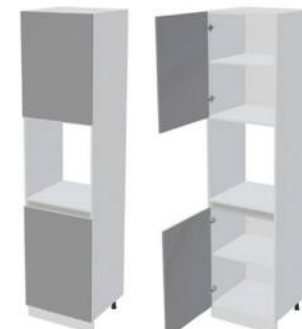

Корпус: ШП600
600x2226x553 (ШxВxГ)
Фасад: ШП600
597x759x16 (ШxВxГ) - 1 шт.
597x715x16 (ШxВxГ) - 1 шт.