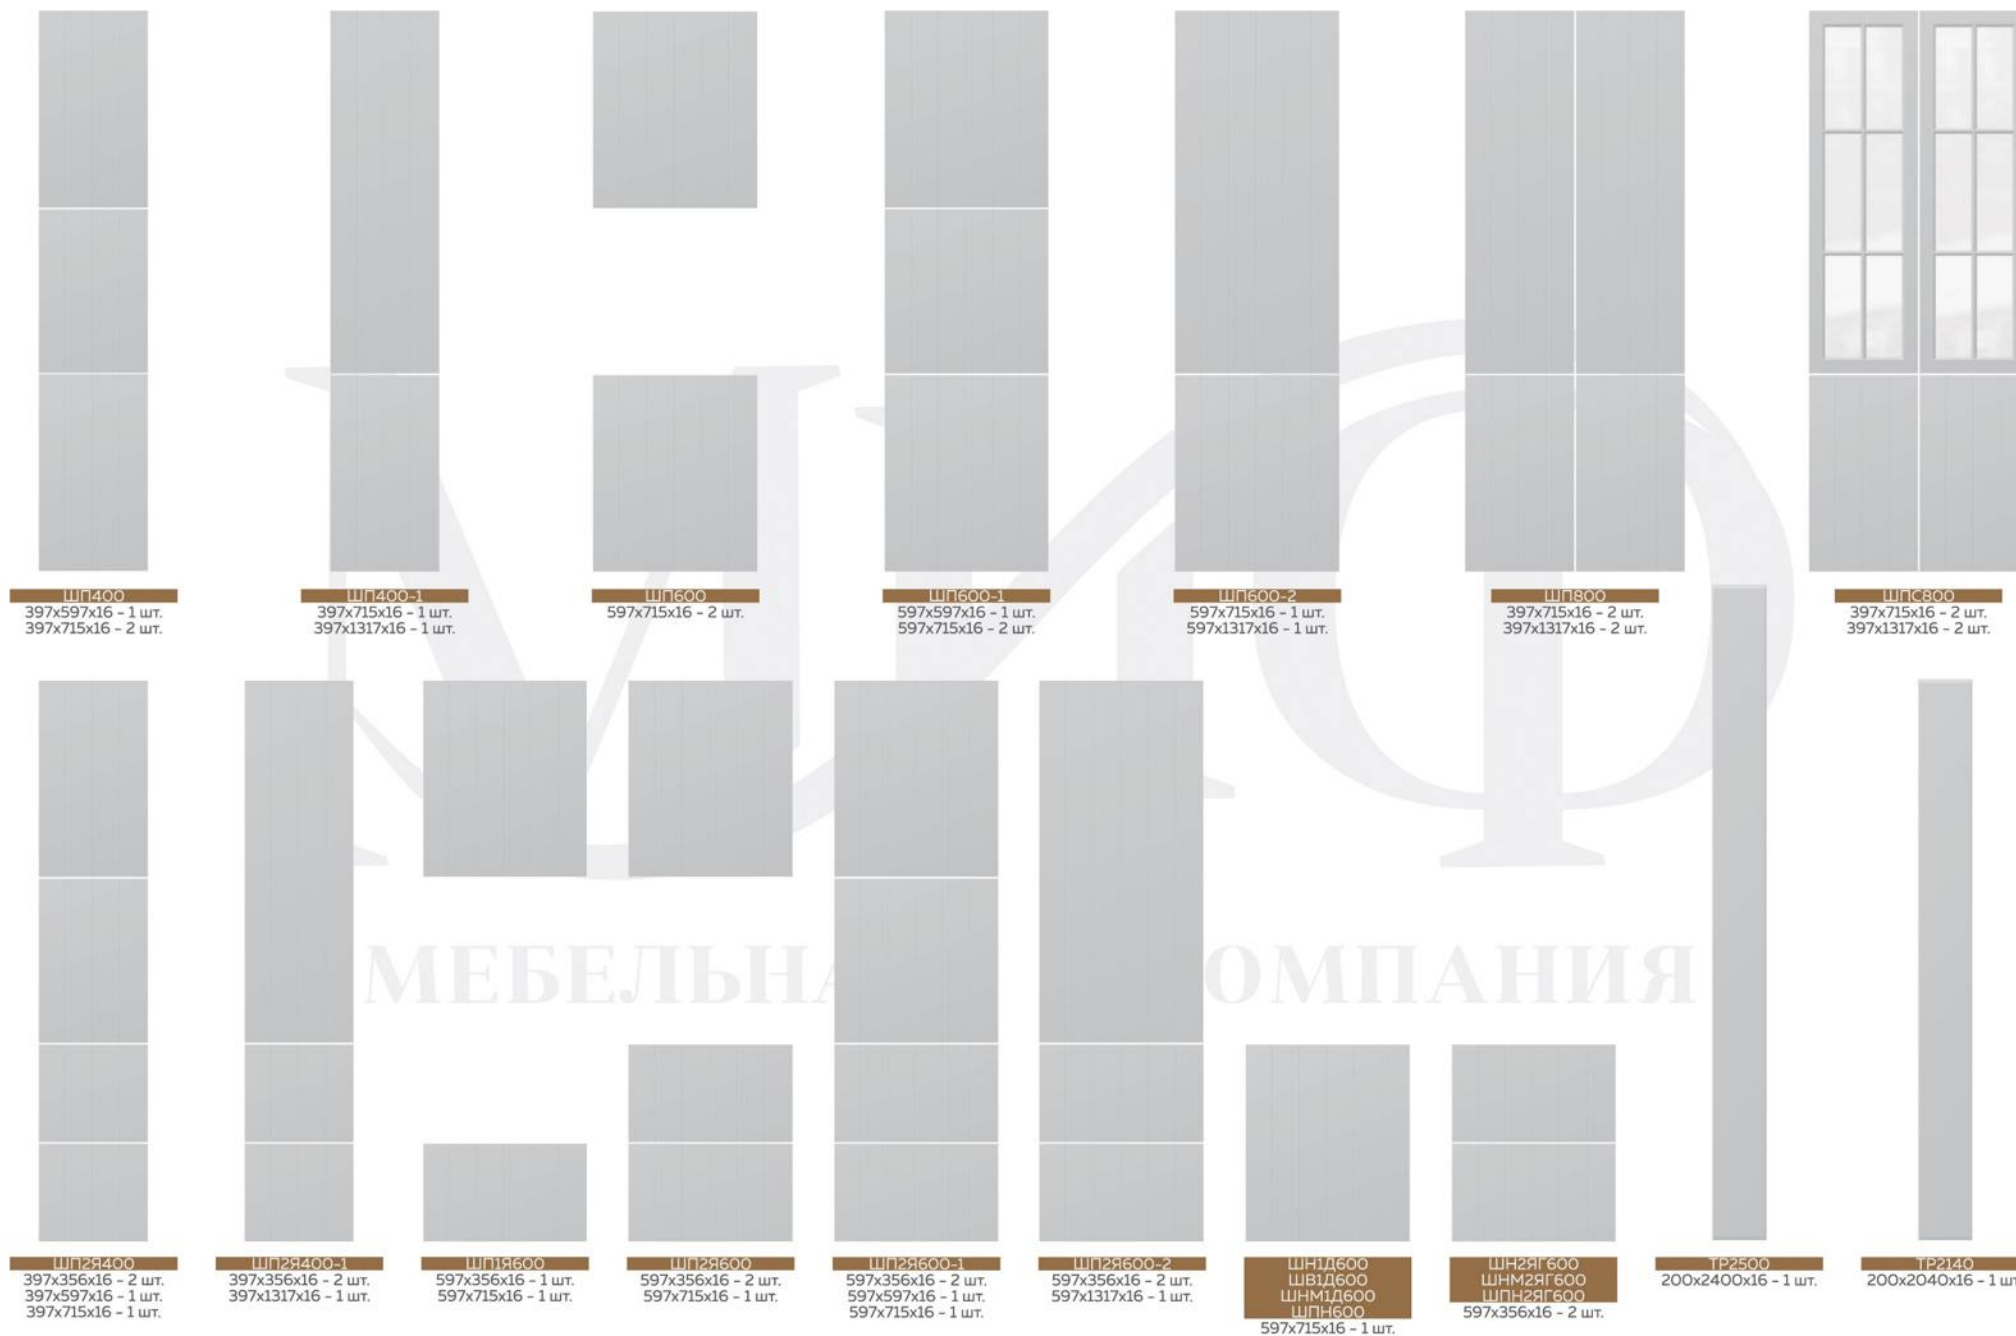

МАТЕРИАЛЫ ИСПОЛНЕНИЯ КУХОНЬ «ТЕХНО-1»

СТОЛЕШНИЦА

КОРПУС ЛДСП

ФАСАДЫ МДФ

КОМПЛЕКТЫ
ФАСАДОВ И
ВИТРИН

Техно-1

МЕБЕЛЬНАЯ КОМПАНИЯ

МЕБЕЛЬНАЯ КОМПАНИЯ