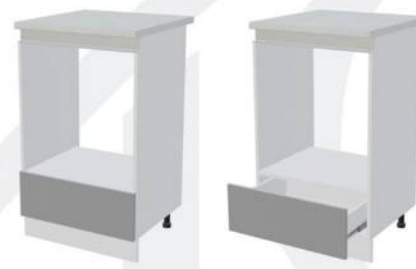

Корпус: ШНВТ600
600x906x490 (ШxВxГ)
Фасад: ШНВТ600
597x155x16 (ШxВxГ) - 1 шт.