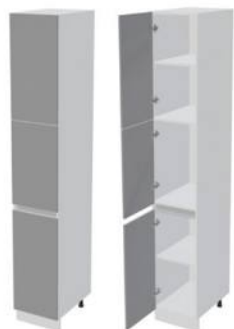

Корпус: ШП400
400x2226x553 (ШxВxГ)
Фасад: ШП400
397x759x16 (ШxВxГ) - 1 шт.
397x715x16 (ШxВxГ) - 1 шт.
397x597x16 (ШxВxГ) - 1 шт.