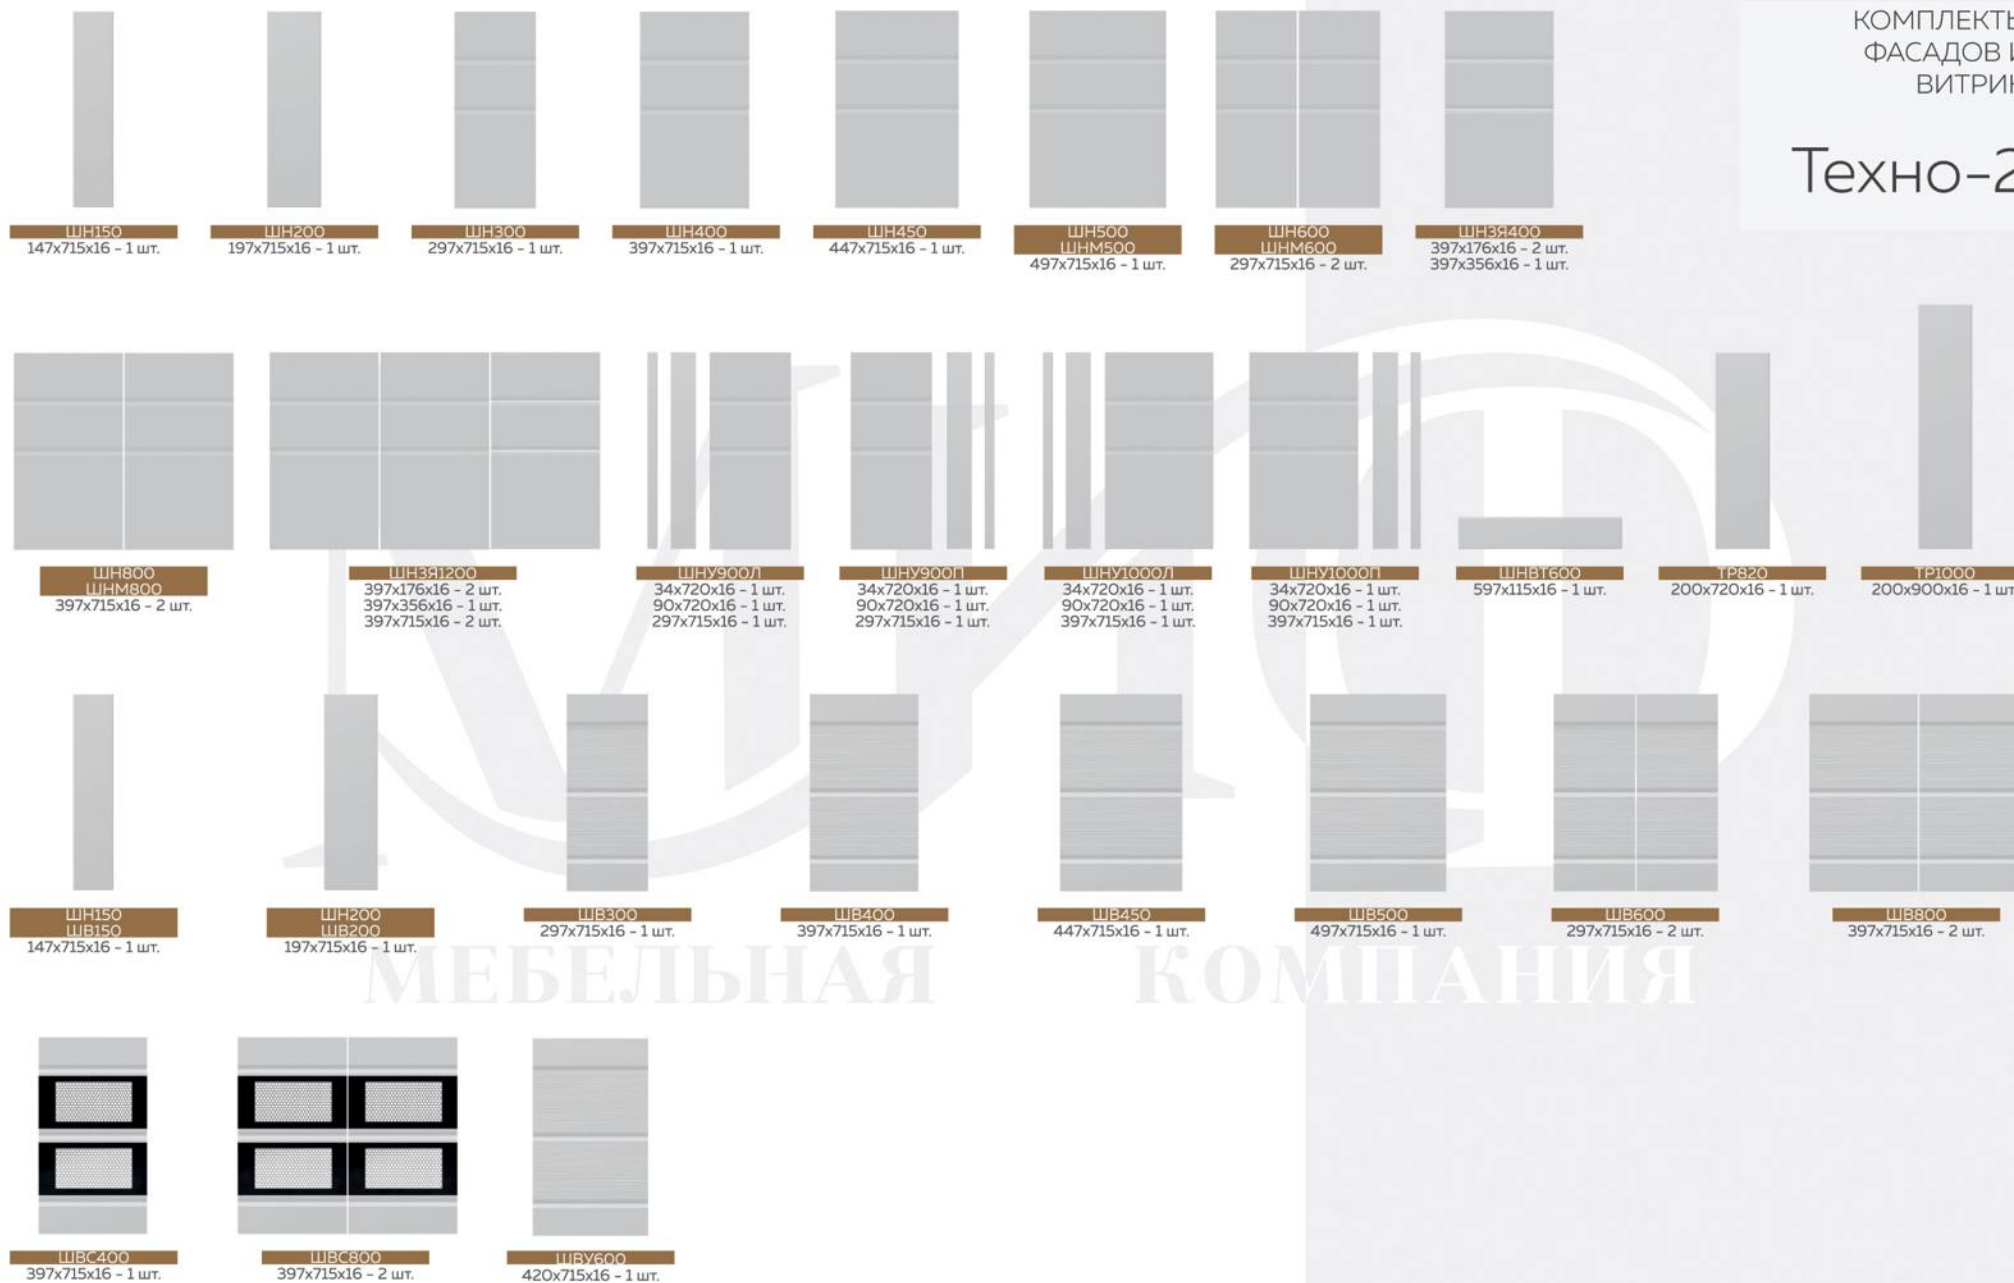

КОМПЛЕКТЫ
ФАСАДОВ И
ВИТРИН

Техно-2

МЕБЕЛЬНАЯ КОМПАНИЯ

МЕБЕЛЬНАЯ ФАБРИКА «МИФ»

ТЕХНО-4

МОДУЛЬНАЯ СИСТЕМА

- ▶ ГОТОВОЕ РЕШЕНИЕ 2,0
- ▶ НАБОР МОДУЛЕЙ
Габариты:
3200 мм

ГАЛАС
МИФ