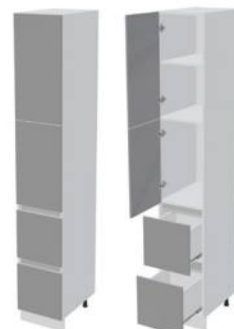

Корпус: ШП2Я400
400x2226x553 (ШxВxГ)
Фасад: ШП2Я400
397x356x16 (ШxВxГ) - 2 шт.
397x715x16 (ШxВxГ) - 1 шт.
397x597x16 (ШxВxГ) - 1 шт.