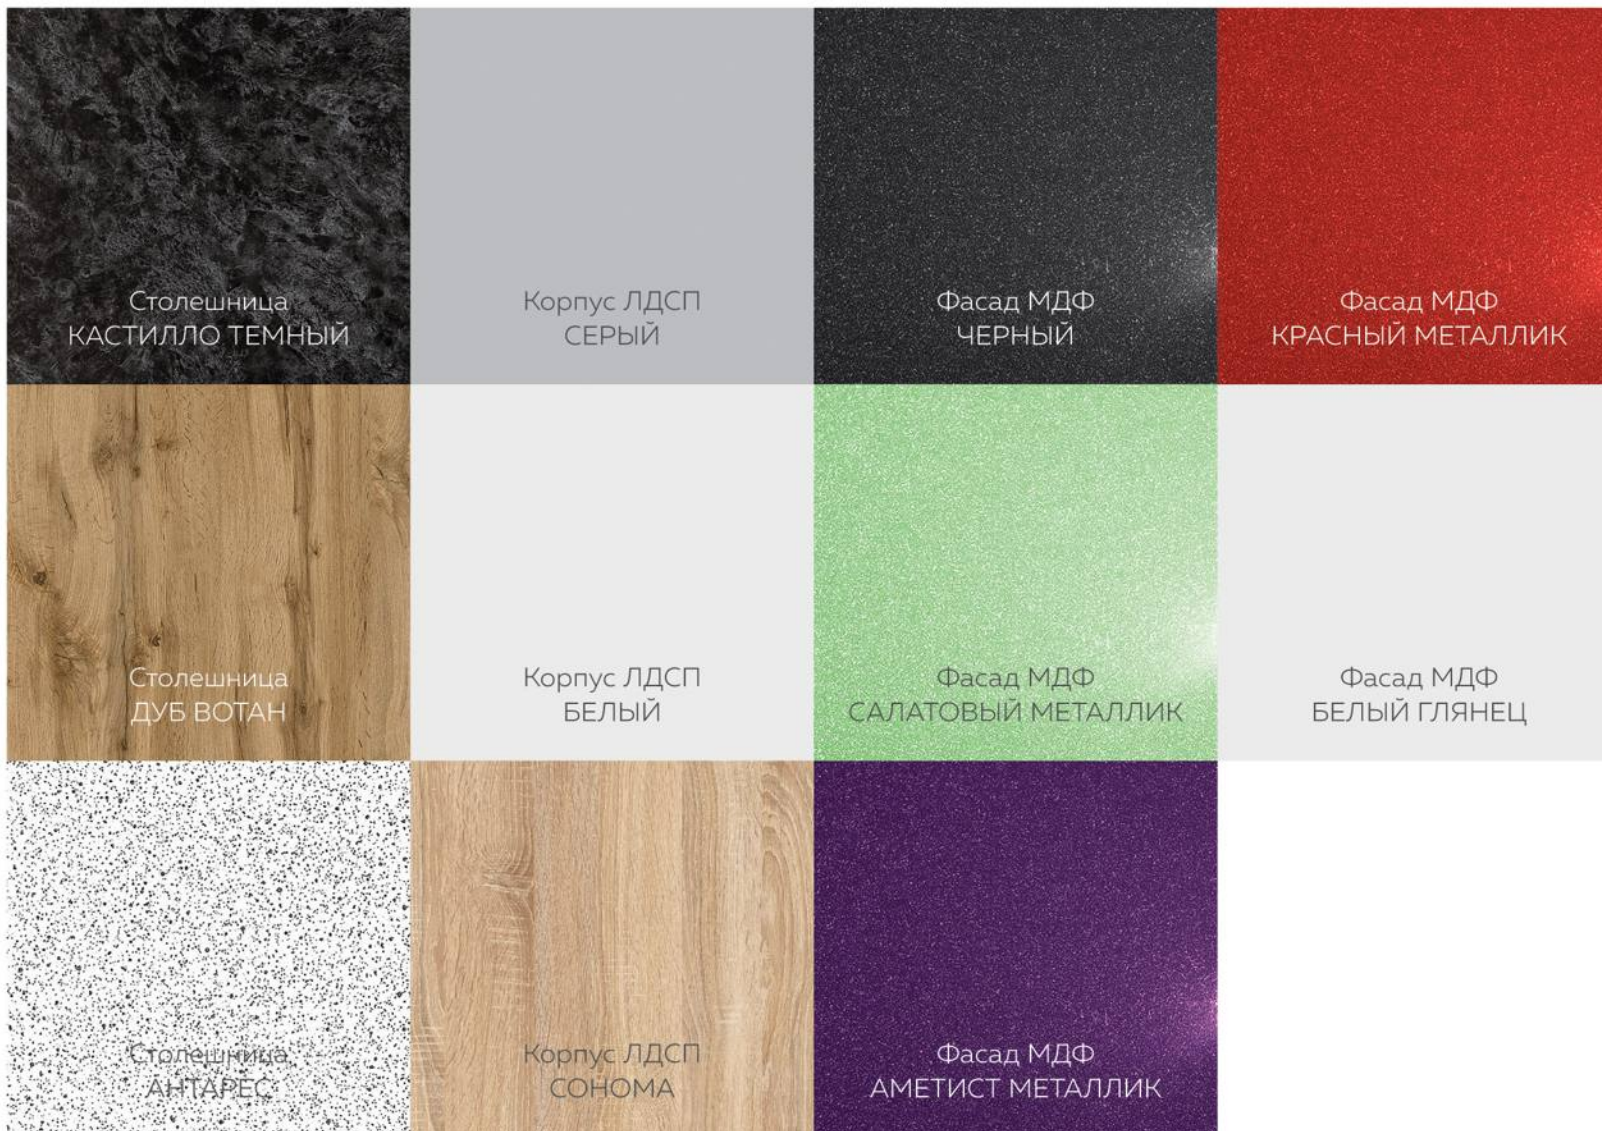

СТОЛЕШНИЦА

КОРПУС ЛДСП

ФАСАДЫ МДФ

КОМПЛЕКТЫ
ФАСАДОВ И
ВИТРИН

Техно-3

МЕБЕЛЬНАЯ КОМПАНИЯ

МЕБЕЛЬНАЯ ФАБРИКА «МИФ»

ТЕХНО-2