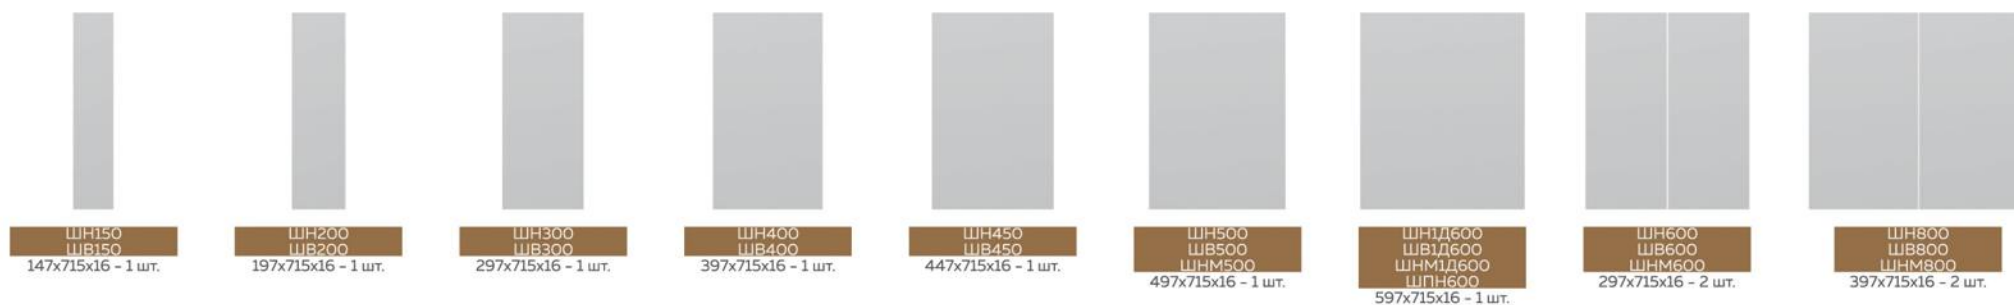

ШВС300x900
297x895x16 - 1 шт.

ШВС400x900
397x895x16 - 1 шт.

ШВСАТ400x900
397x895x16 - 1 шт.

ШВС450x900
447x895x16 - 1 шт.

ШВС500x900
497x895x16 - 1 шт.

ШВСД600x900
597x895x16 - 1 шт.

ШВС600x900
297x895x16 - 2 шт.