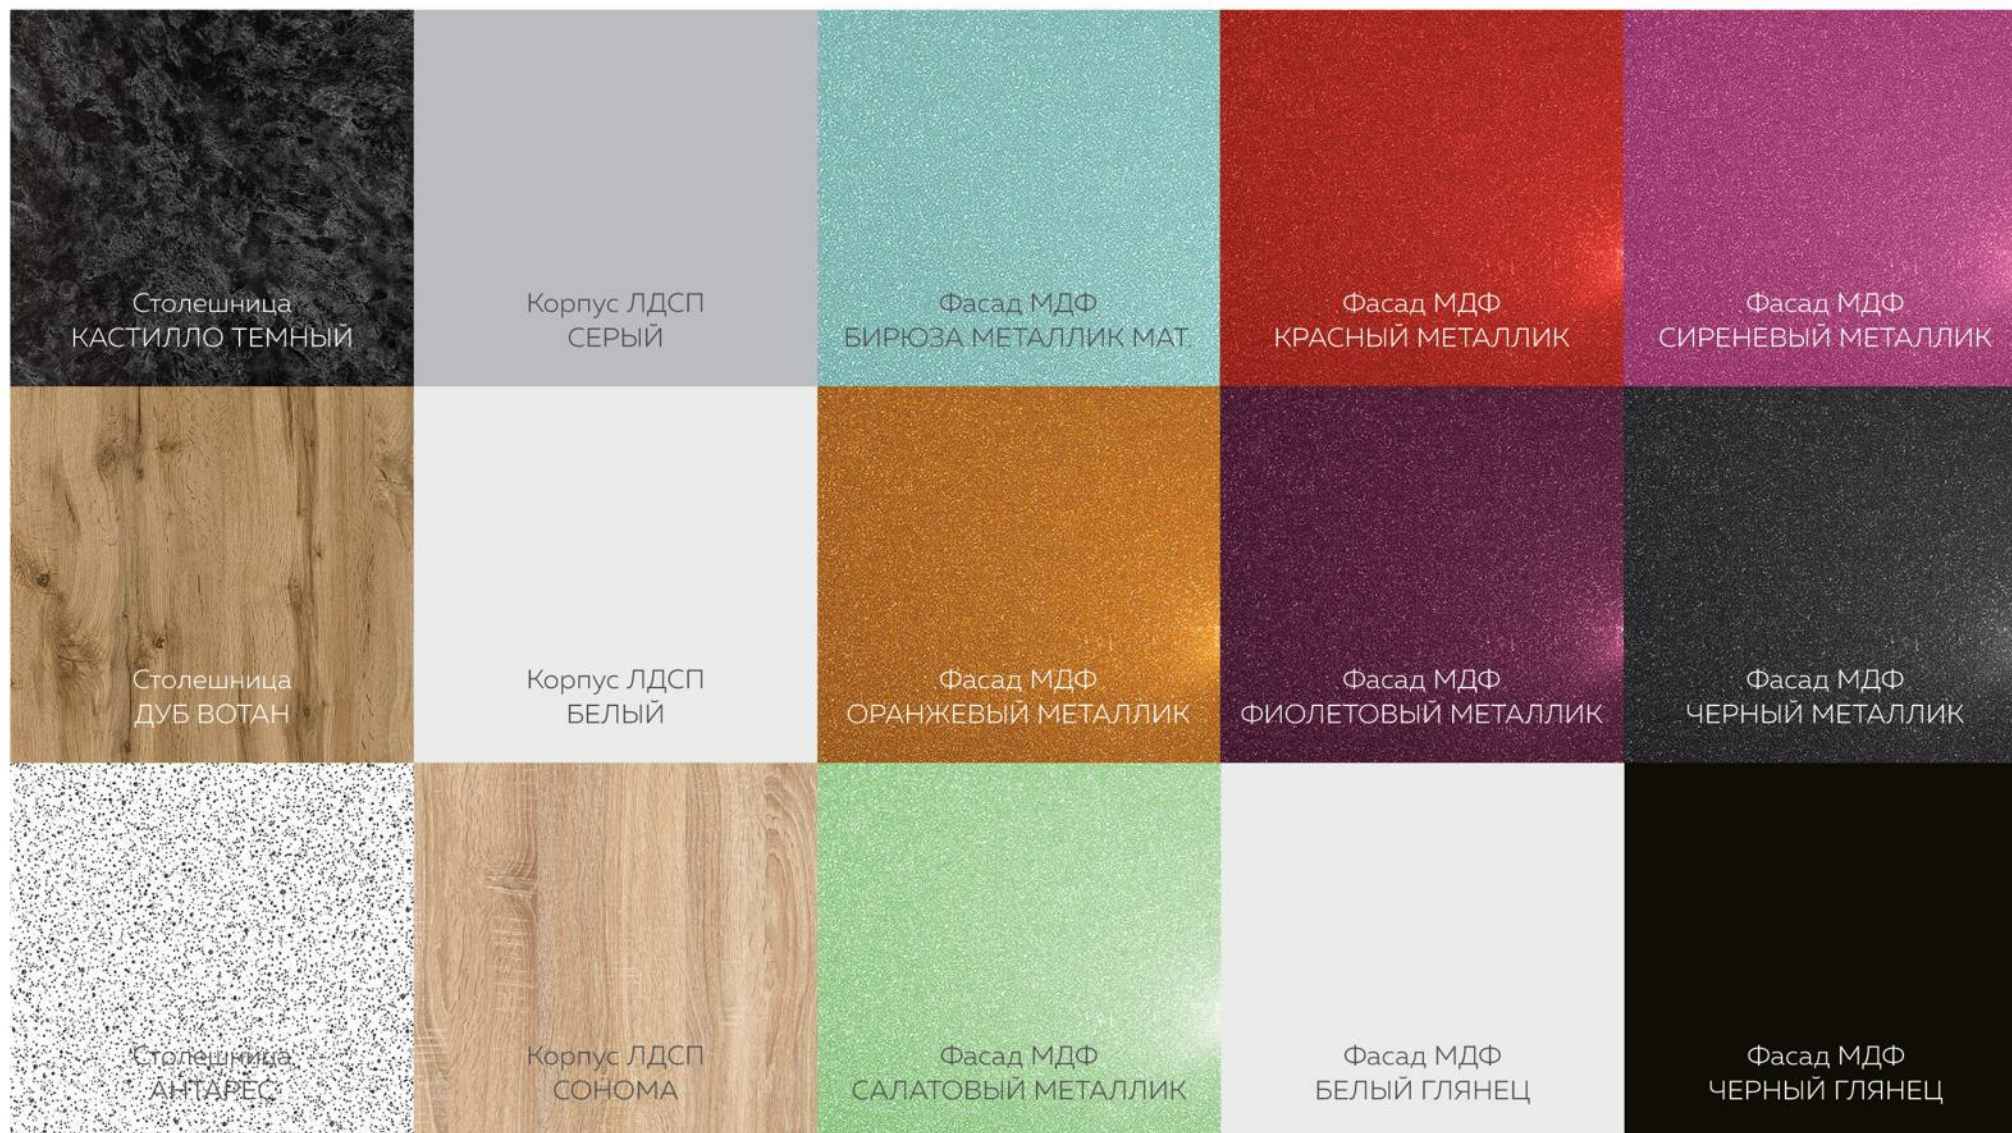

▶ НАБОР МОДУЛЕЙ С БАРНОЙ СТОЙКОЙ
Габариты:
2250 мм

МОДУЛИ ПРЕДСТАВЛЕНЫ НА СТР. 147-151

МАТЕРИАЛЫ ИСПОЛНЕНИЯ КУХОНЬ «ТЕХНО»

СТОЛЕШНИЦА

КОРПУС ЛДСП

ФАСАДЫ МДФ

МАТЕРИАЛЫ ИСПОЛНЕНИЯ КУХОНЬ «ТЕХНО»

ФАСАДЫ МДФ