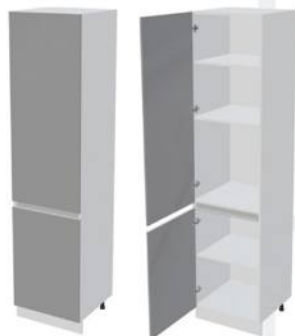

Корпус: ШП600-2
600x2226x553 (ШxВxГ)
Фасад: ШП600-2
597x759x16 (ШxВxГ) - 1 шт.
597x1317x16 (ШxВxГ) - 1 шт.