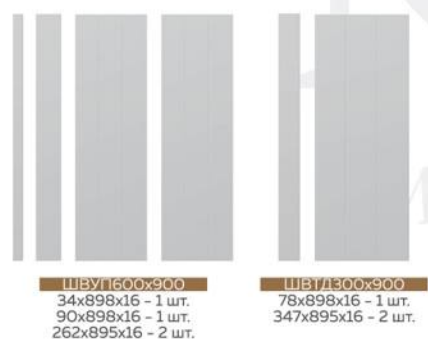

МЕБЕЛЬНАЯ КОМПАНИЯ