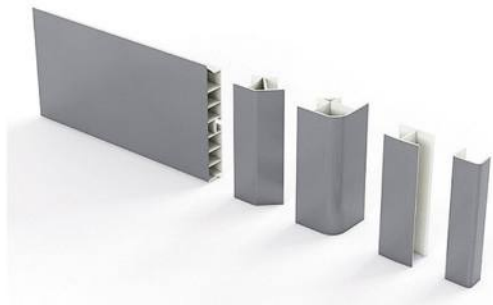

СОЕДИНЕНИЯ И
ЗАГЛУШКИ ДЛЯ ЦОКОЛЯ