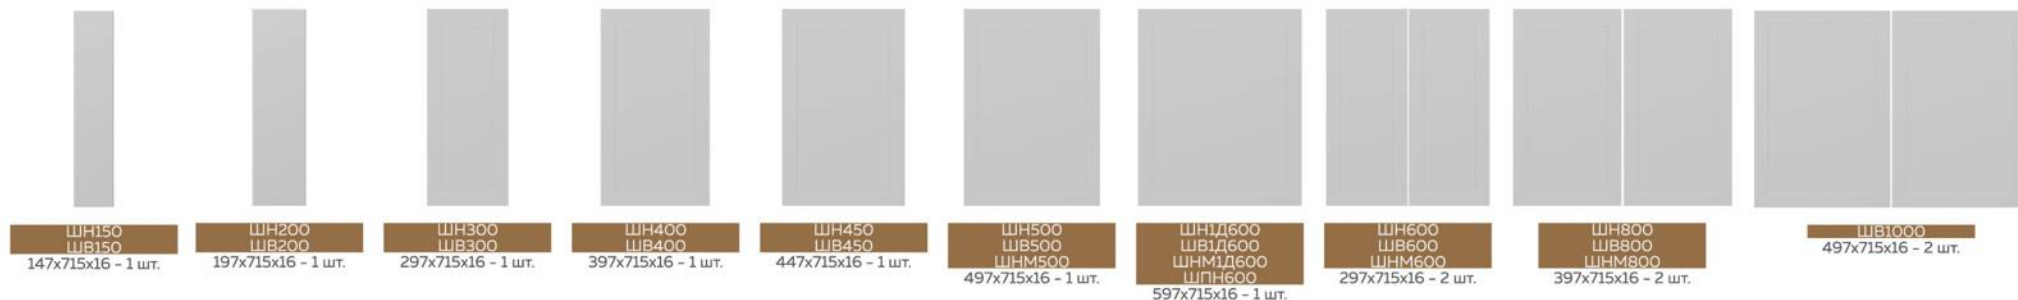

МЕБЕЛЬНАЯ КОМПАНИЯ