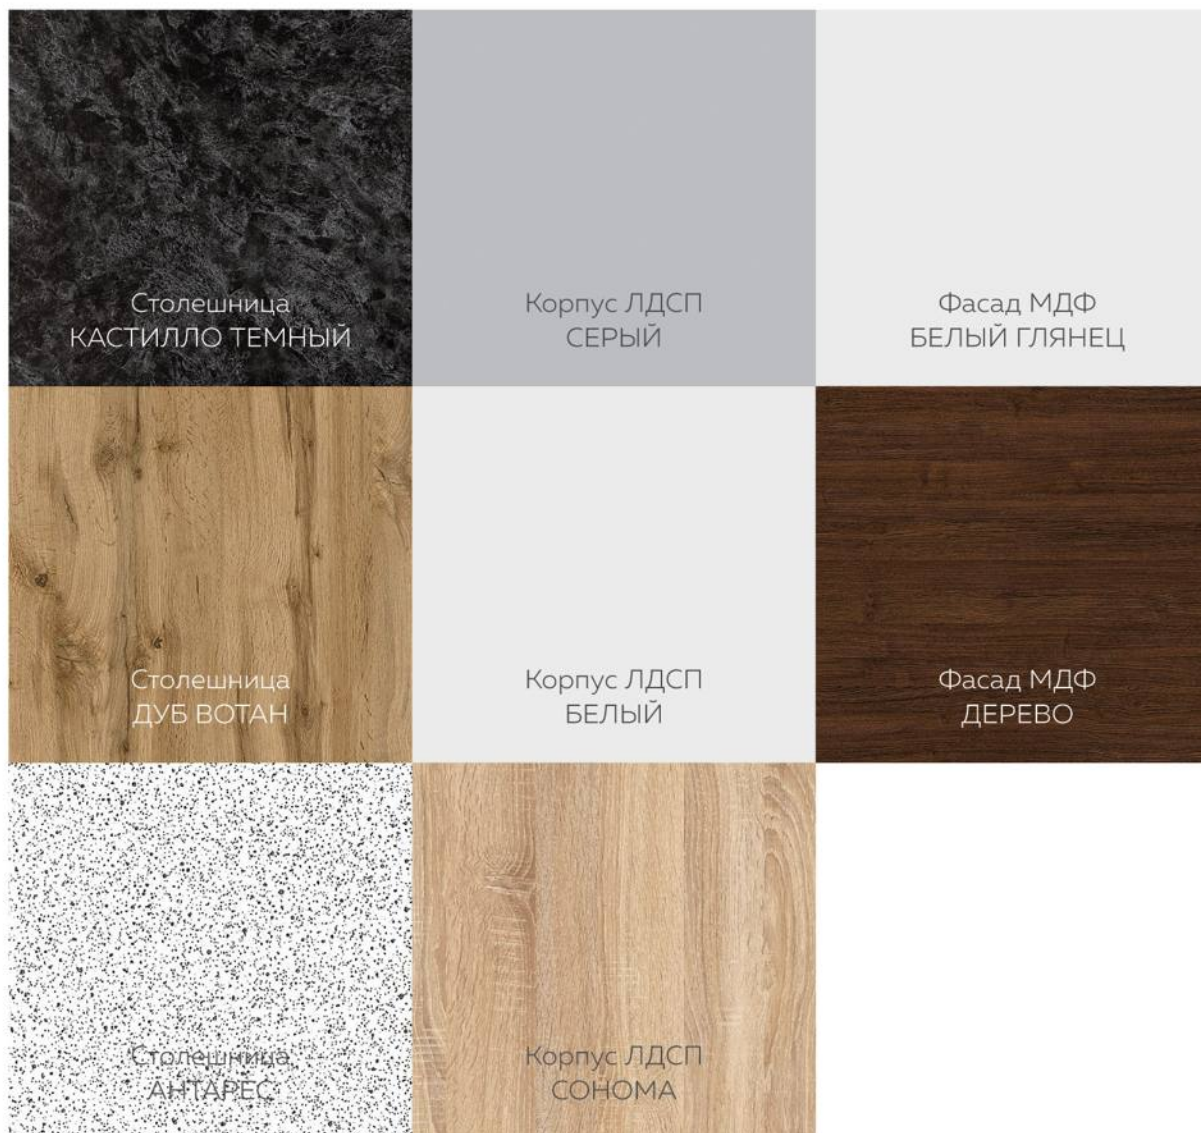

МОДУЛИ ПРЕДСТАВЛЕНЫ НА СТР. 218-219

ГОТОВОЕ РЕШЕНИЕ 2,0

МАТЕРИАЛЫ ИСПОЛНЕНИЯ КУХОНЬ «ТЕХНО-4»

СТОЛЕШНИЦА

КОРПУС ЛДСП

ФАСАДЫ МДФ

МОДУЛИ ПРЕДСТАВЛЕНЫ НА СТР. 218-219

КОМПЛЕКТЫ
ФАСАДОВ И
ВИТРИН