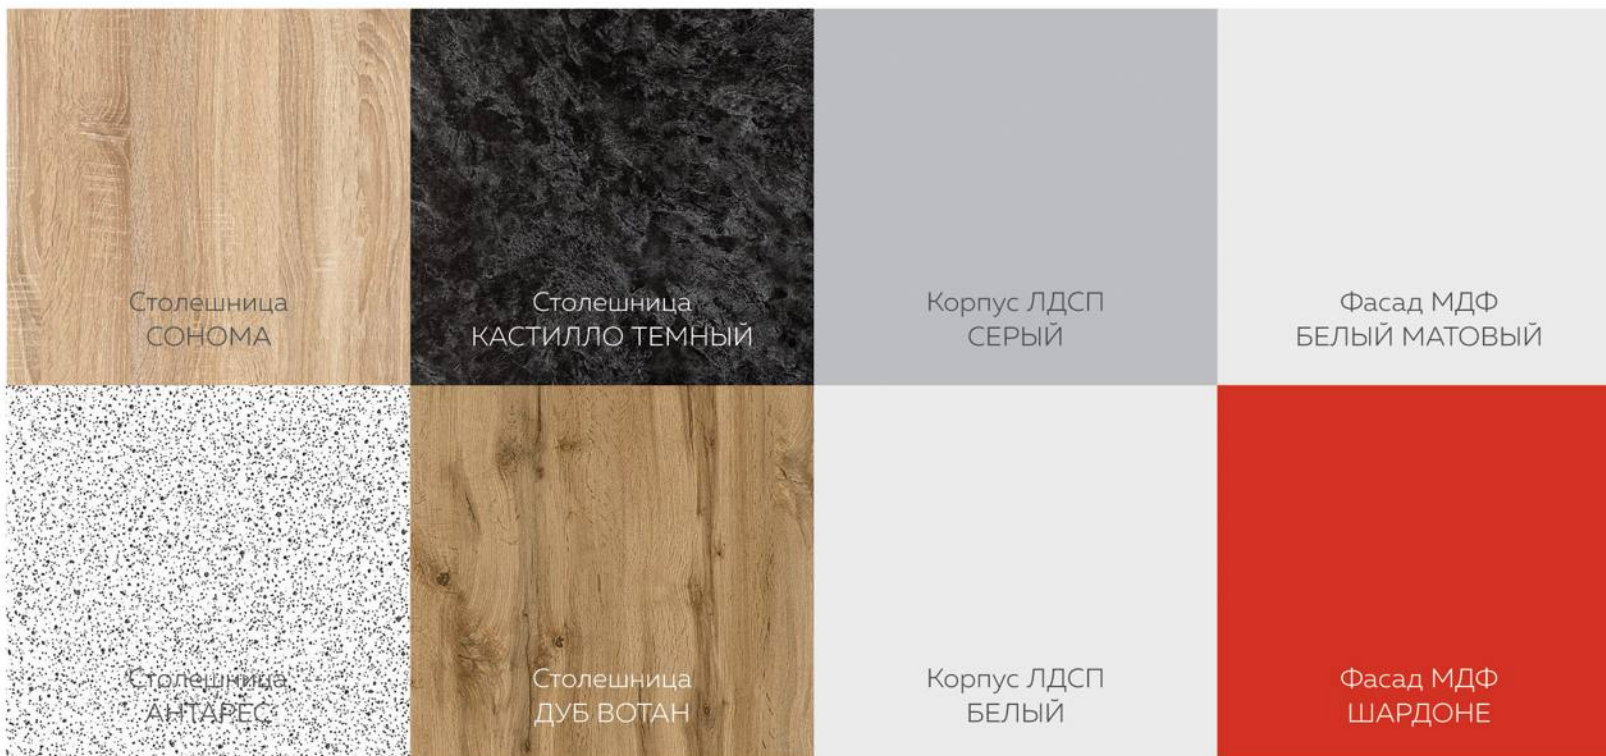

МАТЕРИАЛЫ ИСПОЛНЕНИЯ КУХОНЬ «ВЕРСАЛЬ»

СТОЛЕШНИЦА

КОРПУС ЛДСП

ФАСАДЫ МДФ