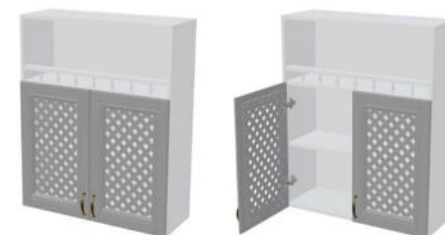

Корпус: ШВР800x900
С балясинами
800x898x283 (ШxВxГ)
Фасад: ШВР800x900
397x597x16 (ШxВxГ) - 2 шт.