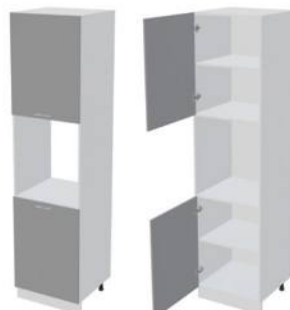

Корпус: ШП600
600x2140x553 (ШxВxГ)
Фасад: ШП600
597x715x16 (ШxВxГ) - 2 шт.