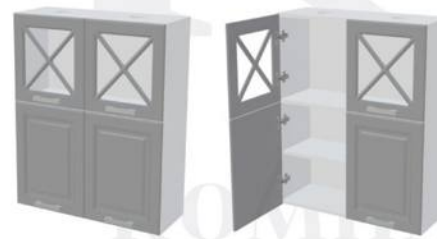

Корпус: ШВС800x900
Констанция New
800x898x283 (ШxВxГ)
Фасад: ШВСК800x900
397x397x16 (ШxВxГ) - 2 шт.
397x495x16 (ШxВxГ) - 2 шт.