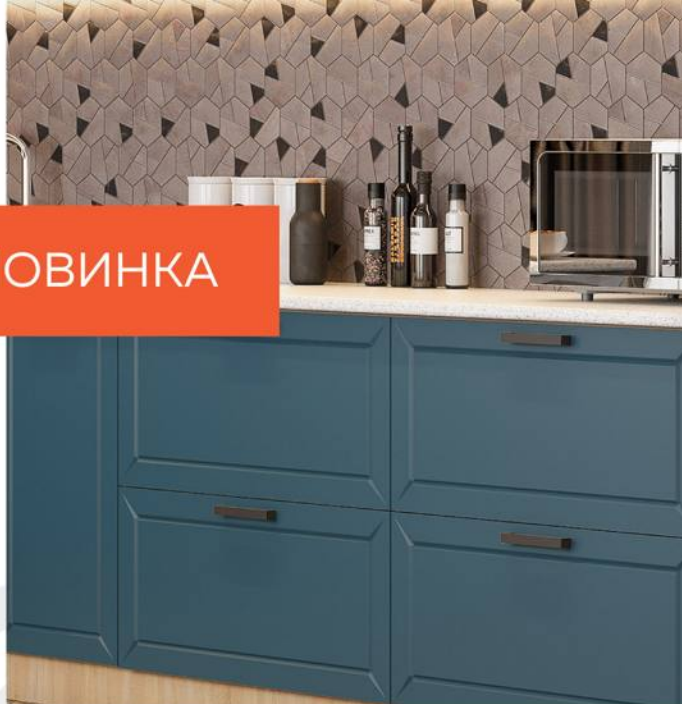

МЕБЕЛЬНАЯ ФАБРИКА «МИФ»

МОНАКО

МОДУЛЬНАЯ СИСТЕМА

► НАБОР МОДУЛЕЙ

Габариты:
2400 x 3000 мм

НОВИНКА

ГАЛАС

МИФ

МОДУЛИ ПРЕДСТАВЛЕНЫ НА СТР. 90-93