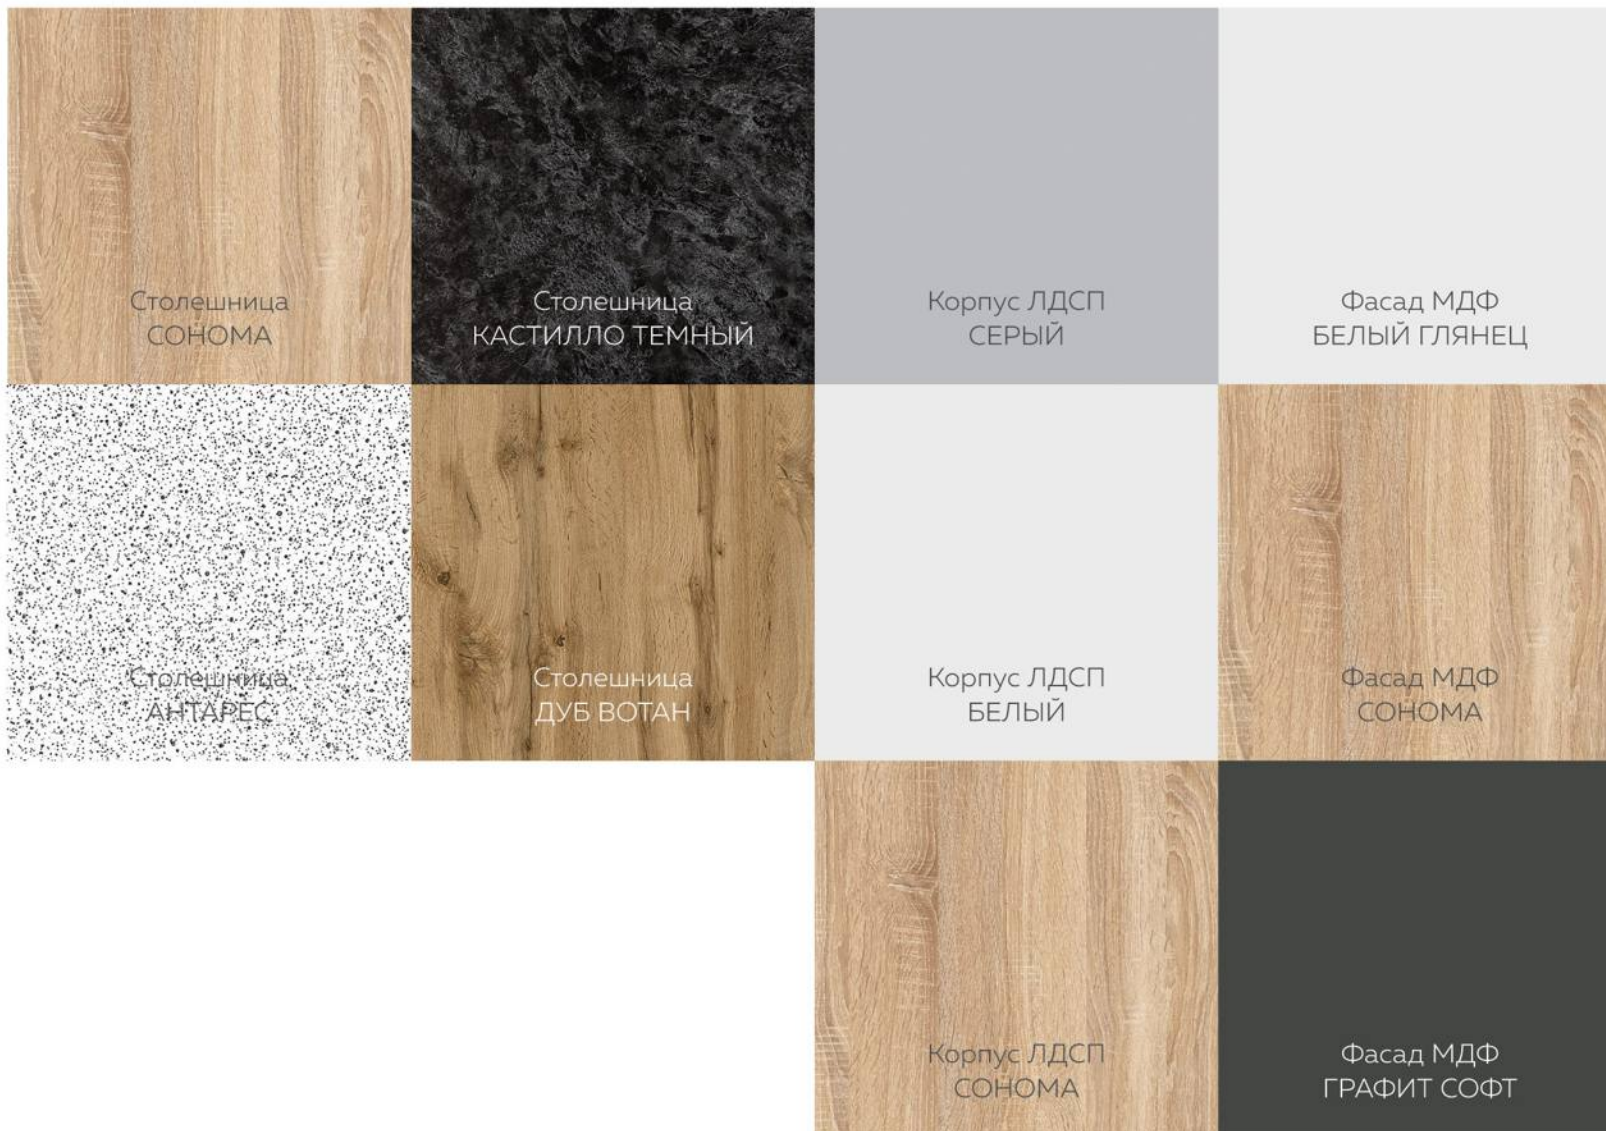

МАТЕРИАЛЫ ИСПОЛНЕНИЯ КУХОНЬ «ТЕХНО-5»

СТОЛЕШНИЦА

КОРПУС ЛДСП

ФАСАДЫ МДФ