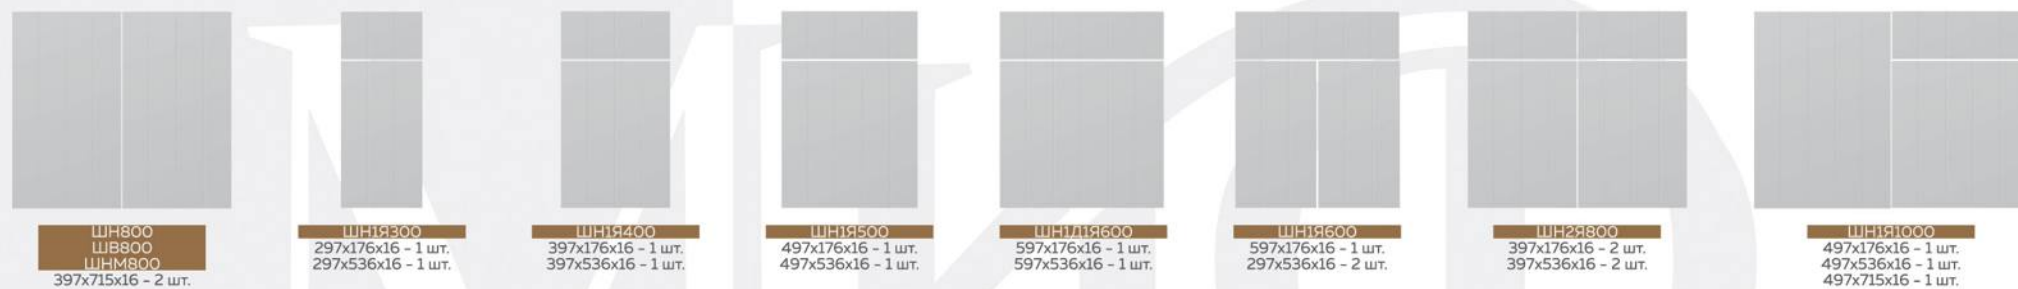

МАТЕРИАЛЫ ИСПОЛНЕНИЯ КУХОНЬ «ТЕХНО-1»

СТОЛЕШНИЦА

КОРПУС ЛДСП

ФАСАДЫ МДФ

КОМПЛЕКТЫ
ФАСАДОВ И
ВИТРИН

Техно-1

МЕБЕЛЬНАЯ КОМПАНИЯ

МЕБЕЛЬНАЯ КОМПАНИЯ