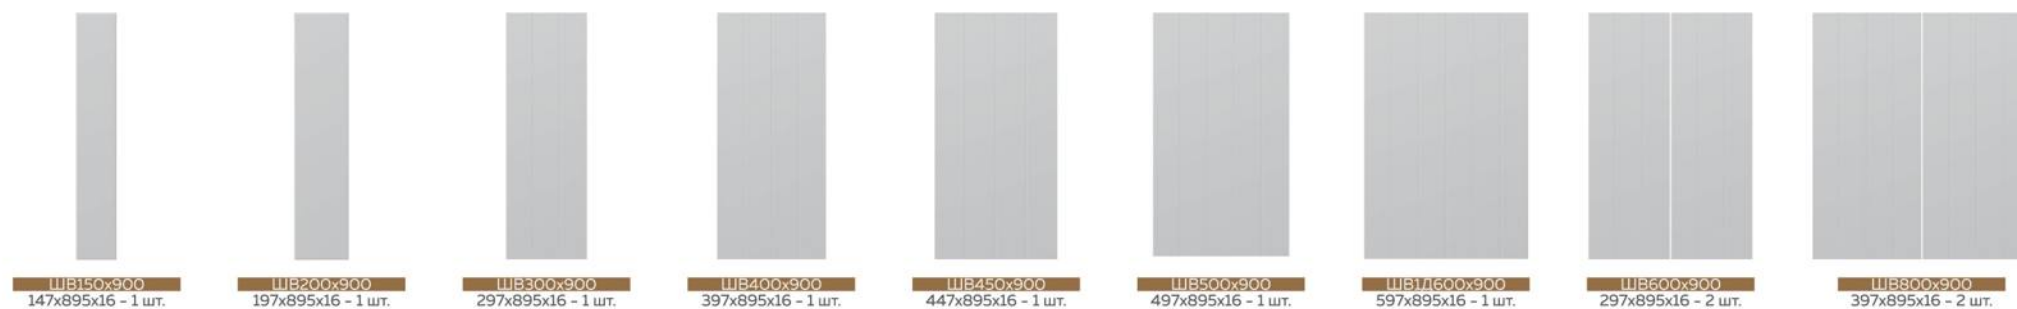

МАТЕРИАЛЫ ИСПОЛНЕНИЯ КУХОНЬ «ТЕХНО-1»

СТОЛЕШНИЦА

КОРПУС ЛДСП

ФАСАДЫ МДФ

КОМПЛЕКТЫ
ФАСАДОВ И
ВИТРИН

Техно-1

МЕБЕЛЬНАЯ КОМПАНИЯ

МЕБЕЛЬНАЯ КОМПАНИЯ