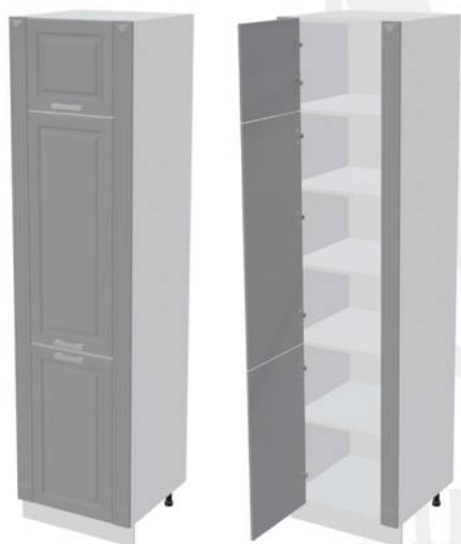

Корпус: ШПК600
600x2140x553 (ШxВxГ)
Фасад: ШПК600
64x2040x16 (ШxВxГ) - 2 шт.
460x715x16 (ШxВxГ) - 1 шт.
460x917x16 (ШxВxГ) - 1 шт.
460x397x16 (ШxВxГ) - 1 шт.