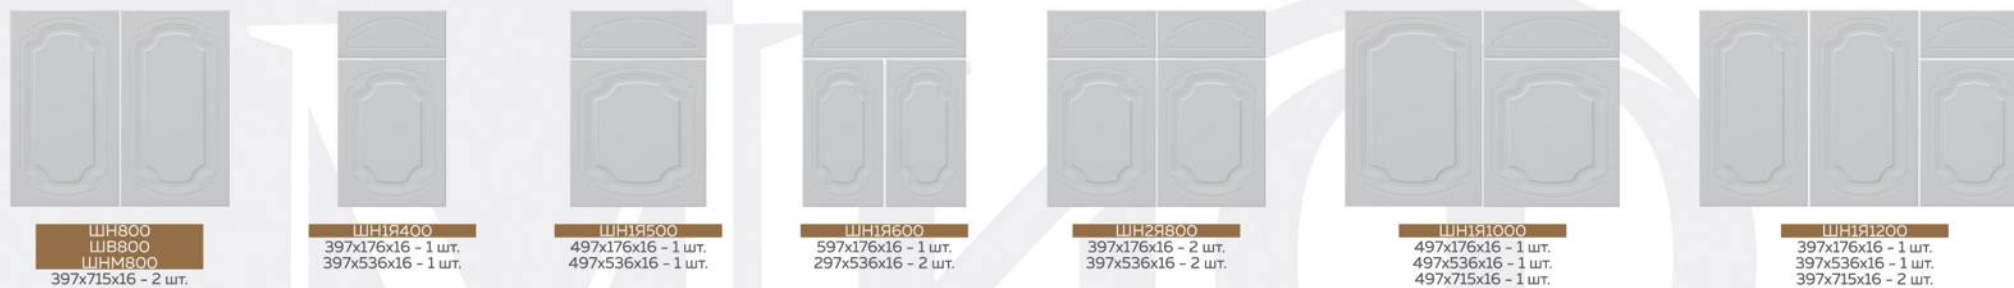

КОМПЛЕКТЫ
ФАСАДОВ И
ВИТРИН

Сказка

МЕБЕЛЬНАЯ КОМПАНИЯ