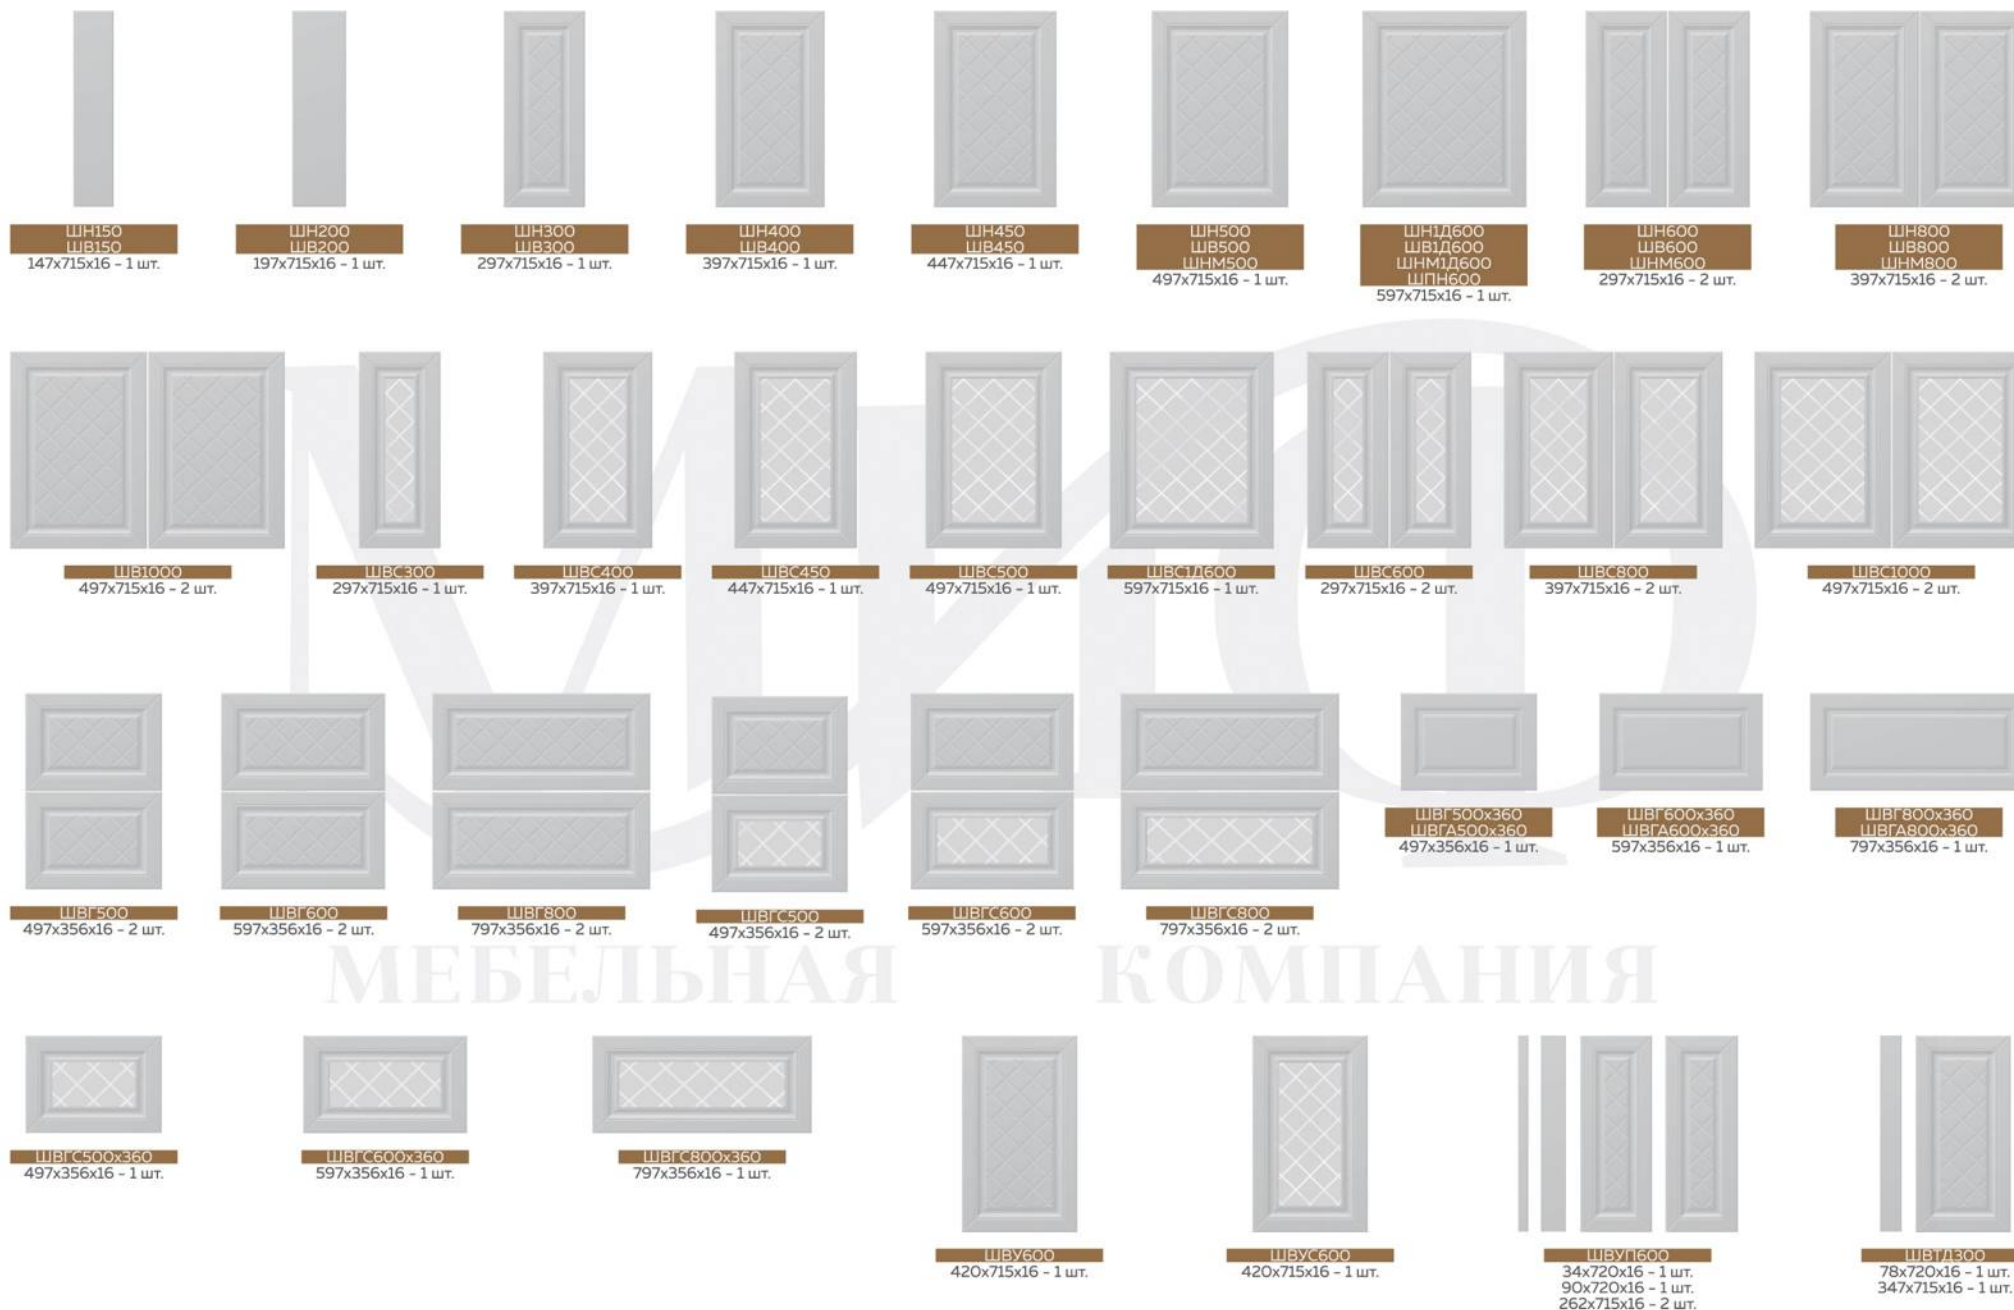

ШП2Я600-2
597x356x16 - 2 шт.
597x1317x16 - 1 шт.

ШН1Д600
ШН1Д600
ШНМ1Д600
ШПН600
597x715x16 - 1 шт.

ШН2ЯГ600
ШНМ2ЯГ600
ШПН2ЯГ600
597x356x16 - 2 шт.

ТР2500
200x2400x16 - 1 шт.

ТР2140
200x2040x16 - 1 шт.

МЕБЕЛЬНАЯ КОМПАНИЯ