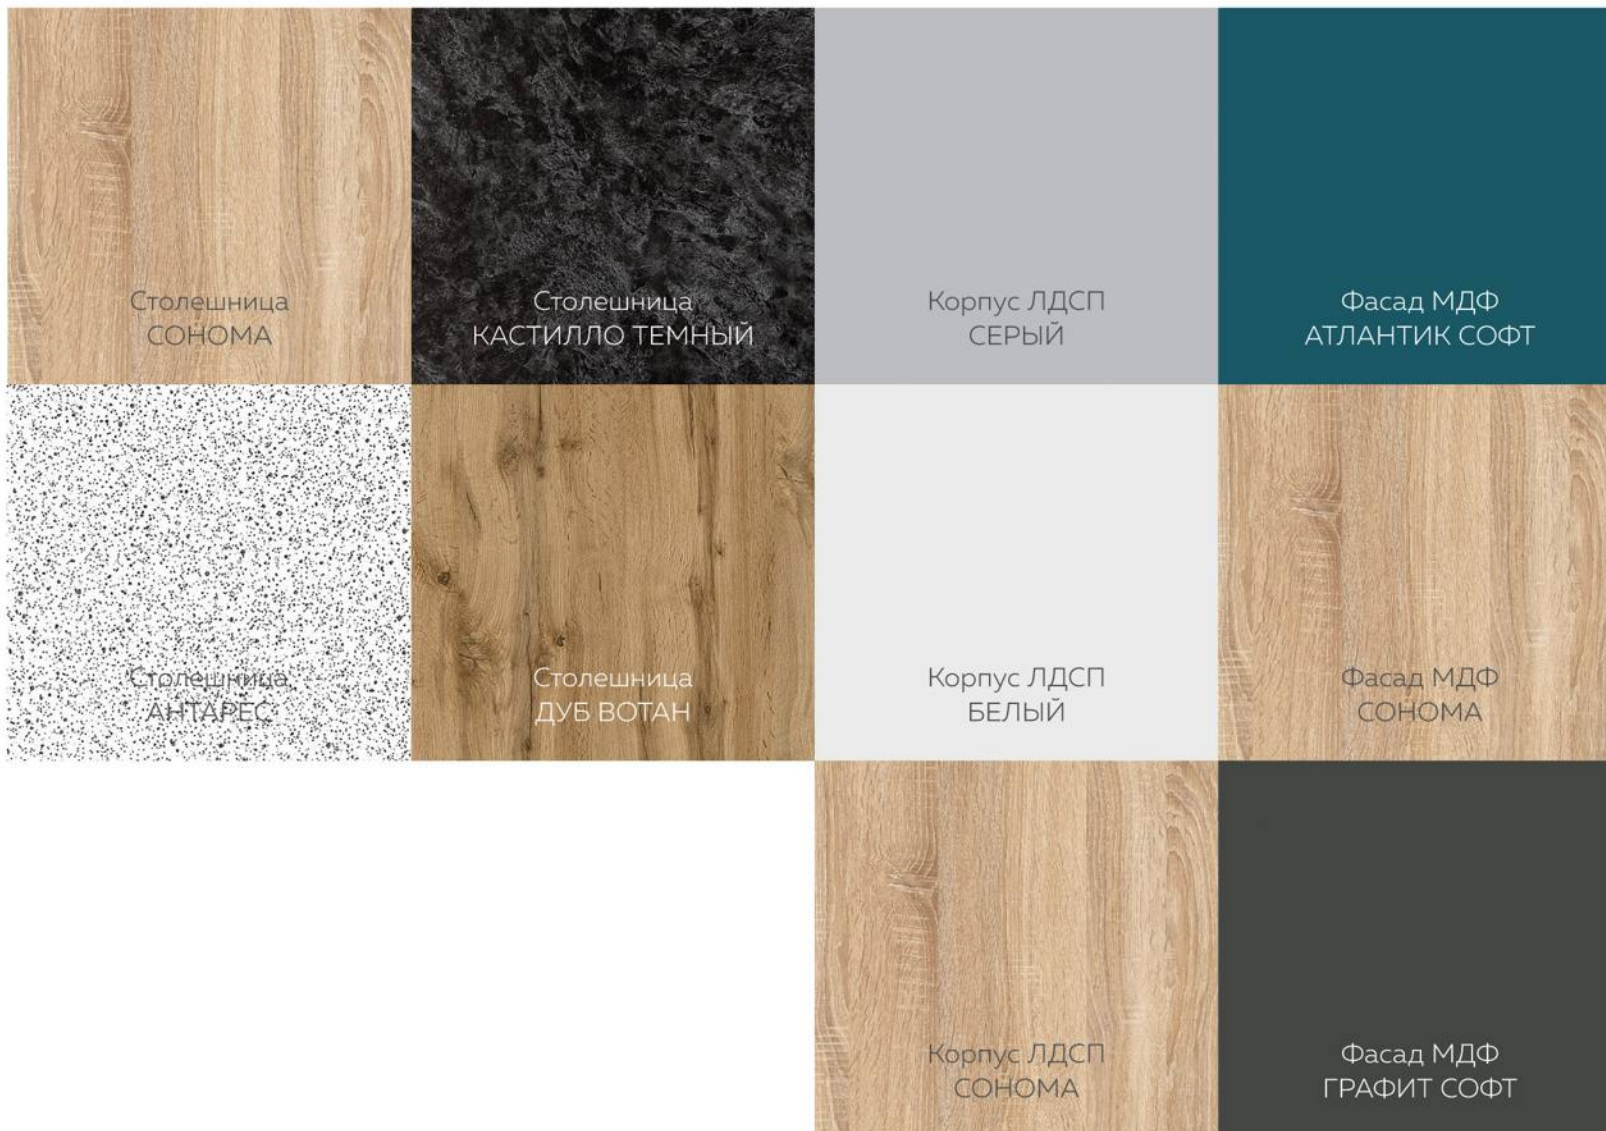

МИФ

НАБОР МОДУЛЕЙ
Габариты:
3800 мм

МАТЕРИАЛЫ ИСПОЛНЕНИЯ КУХОНЬ «ТЕХНО-6»

СТОЛЕШНИЦА

КОРПУС ЛДСП

ФАСАДЫ МДФ

КОМПЛЕКТЫ
ФАСАДОВ И
ВИТРИН

Техно-6