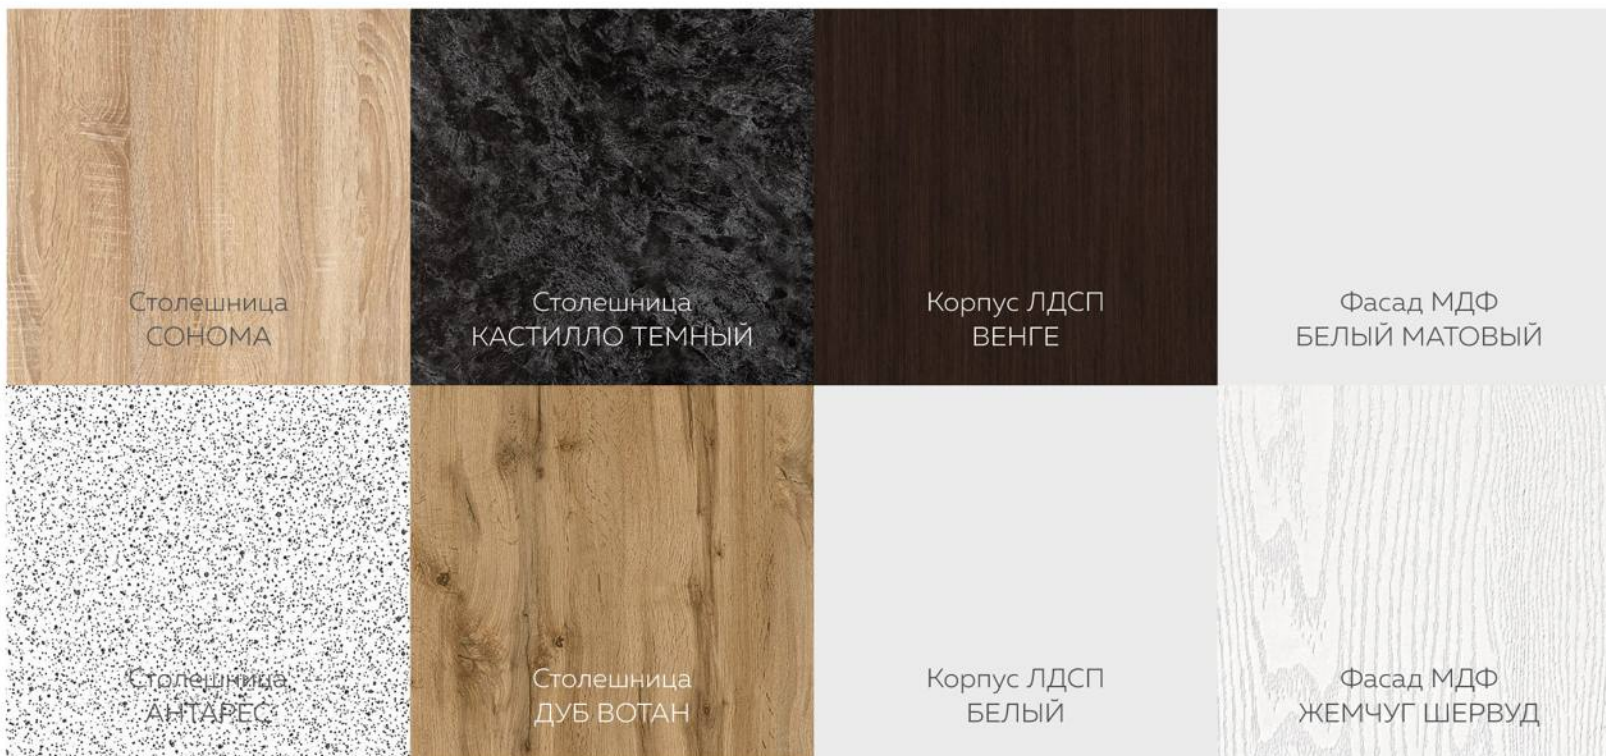

МИФ

МОДУЛИ ПРЕДСТАВЛЕНЫ НА СТР. 235

МАТЕРИАЛЫ ИСПОЛНЕНИЯ КУХОНЬ «КСЮША»

СТОЛЕШНИЦА

КОРПУС ЛДСП

ФАСАДЫ МДФ

КОМПЛЕКТЫ
ФАСАДОВ И
ВИТРИН

Ксюша