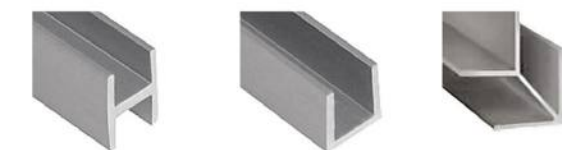

Торцевая планка

Угловая планка

ПЛАНКИ ДЛЯ СТЕНОВЫХ ПАНЕЛЕЙ

Соединительная планка