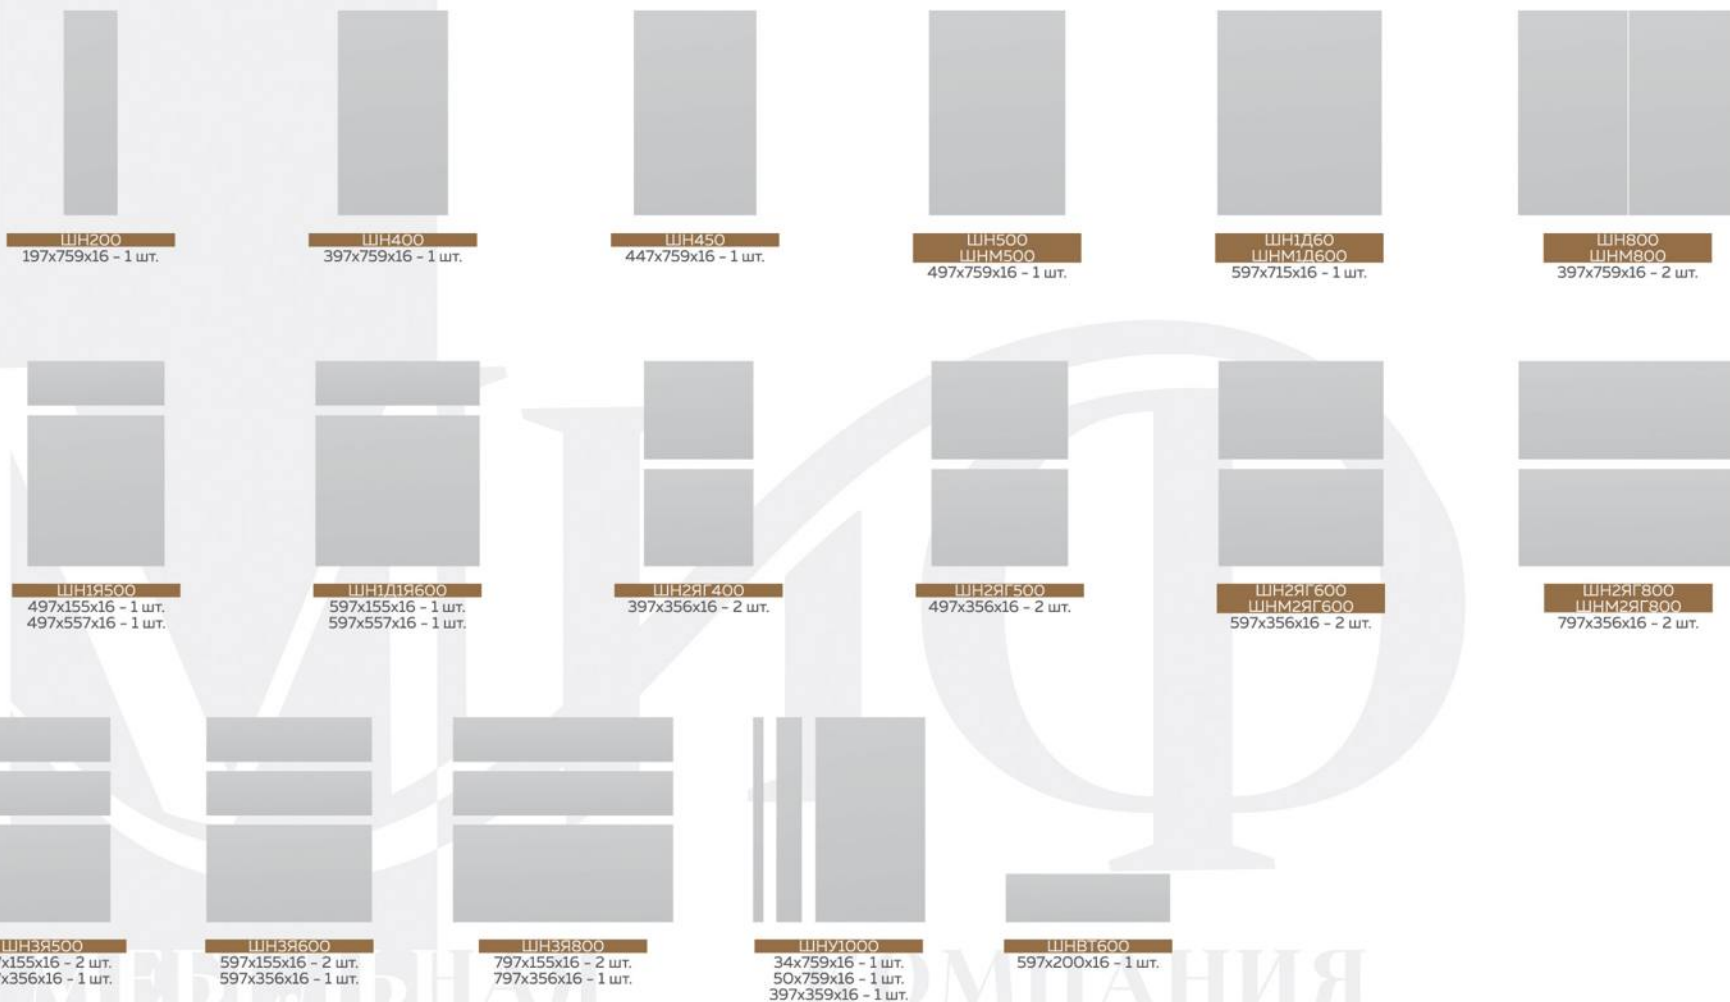

КОМПЛЕКТЫ
ФАСАДОВ И
ВИТРИН

Техно-6