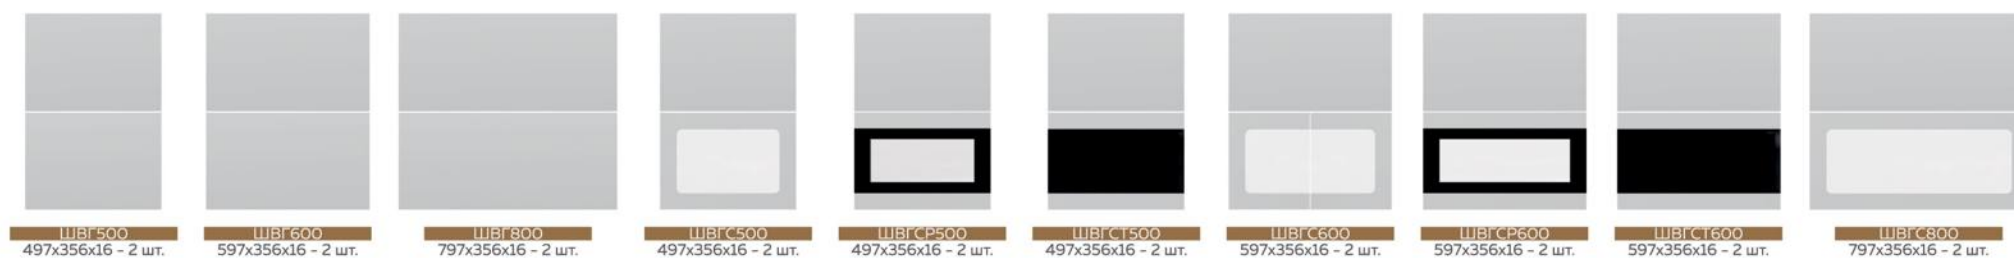

ШВС300x900
297x895x16 - 1 шт.

ШВС400x900
397x895x16 - 1 шт.

ШВСАТ400x900
397x895x16 - 1 шт.

ШВС450x900
447x895x16 - 1 шт.

ШВС500x900
497x895x16 - 1 шт.

ШВСД600x900
597x895x16 - 1 шт.

ШВС600x900
297x895x16 - 2 шт.