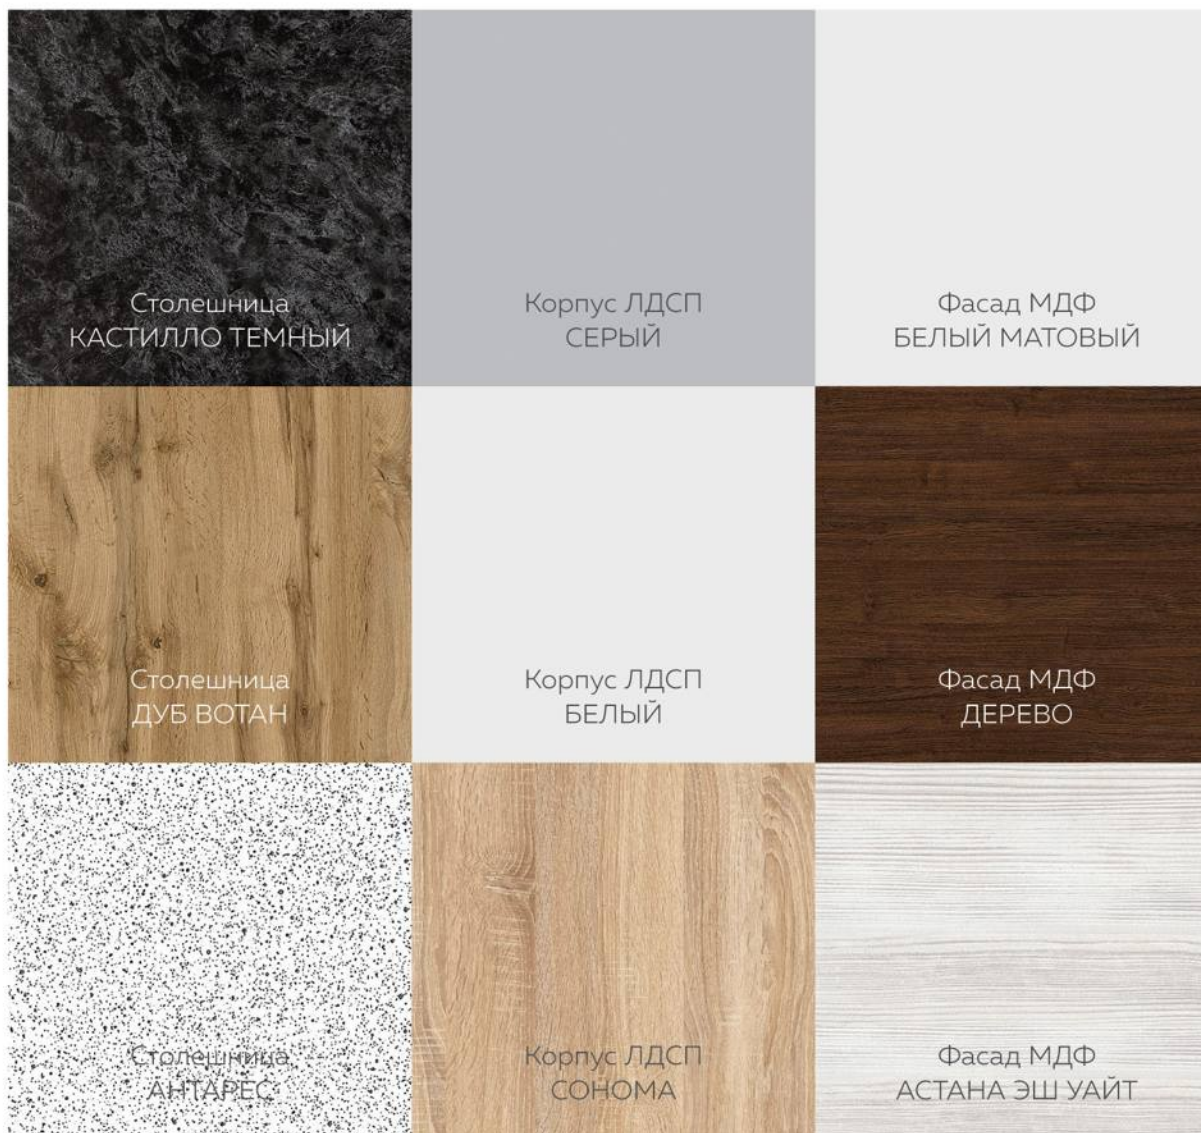

МАТЕРИАЛЫ ИСПОЛНЕНИЯ КУХОНЬ «ТЕХНО-2»

СТОЛЕШНИЦА

КОРПУС ЛДСП

ФАСАДЫ МДФ