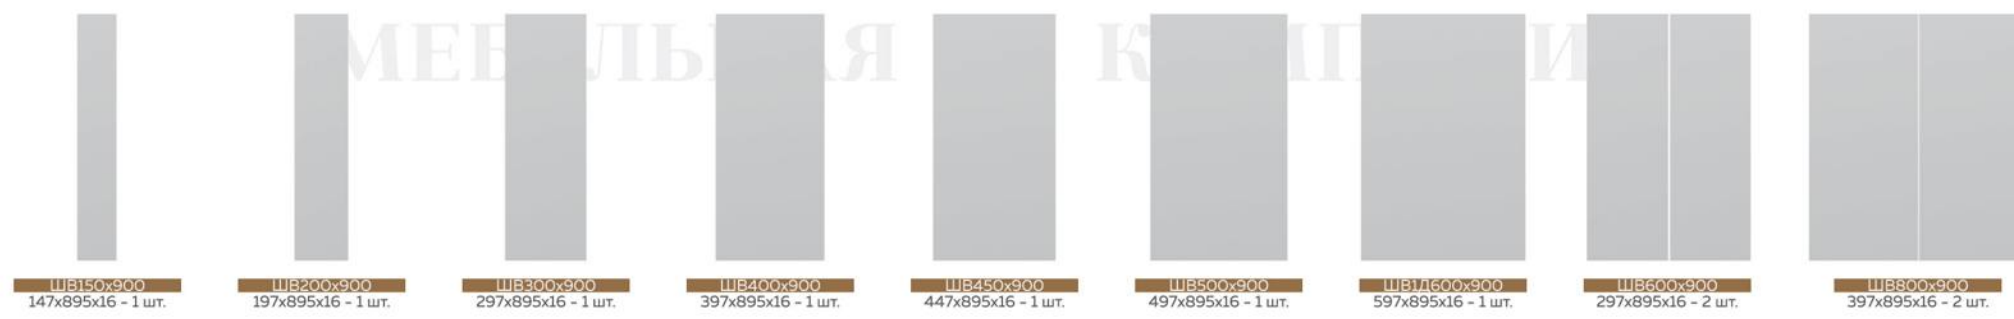

ШВС300x900
297x895x16 - 1 шт.

ШВС400x900
397x895x16 - 1 шт.

ШВСАТ400x900
397x895x16 - 1 шт.

ШВС450x900
447x895x16 - 1 шт.

ШВС500x900
497x895x16 - 1 шт.

ШВСД600x900
597x895x16 - 1 шт.

ШВС600x900
297x895x16 - 2 шт.