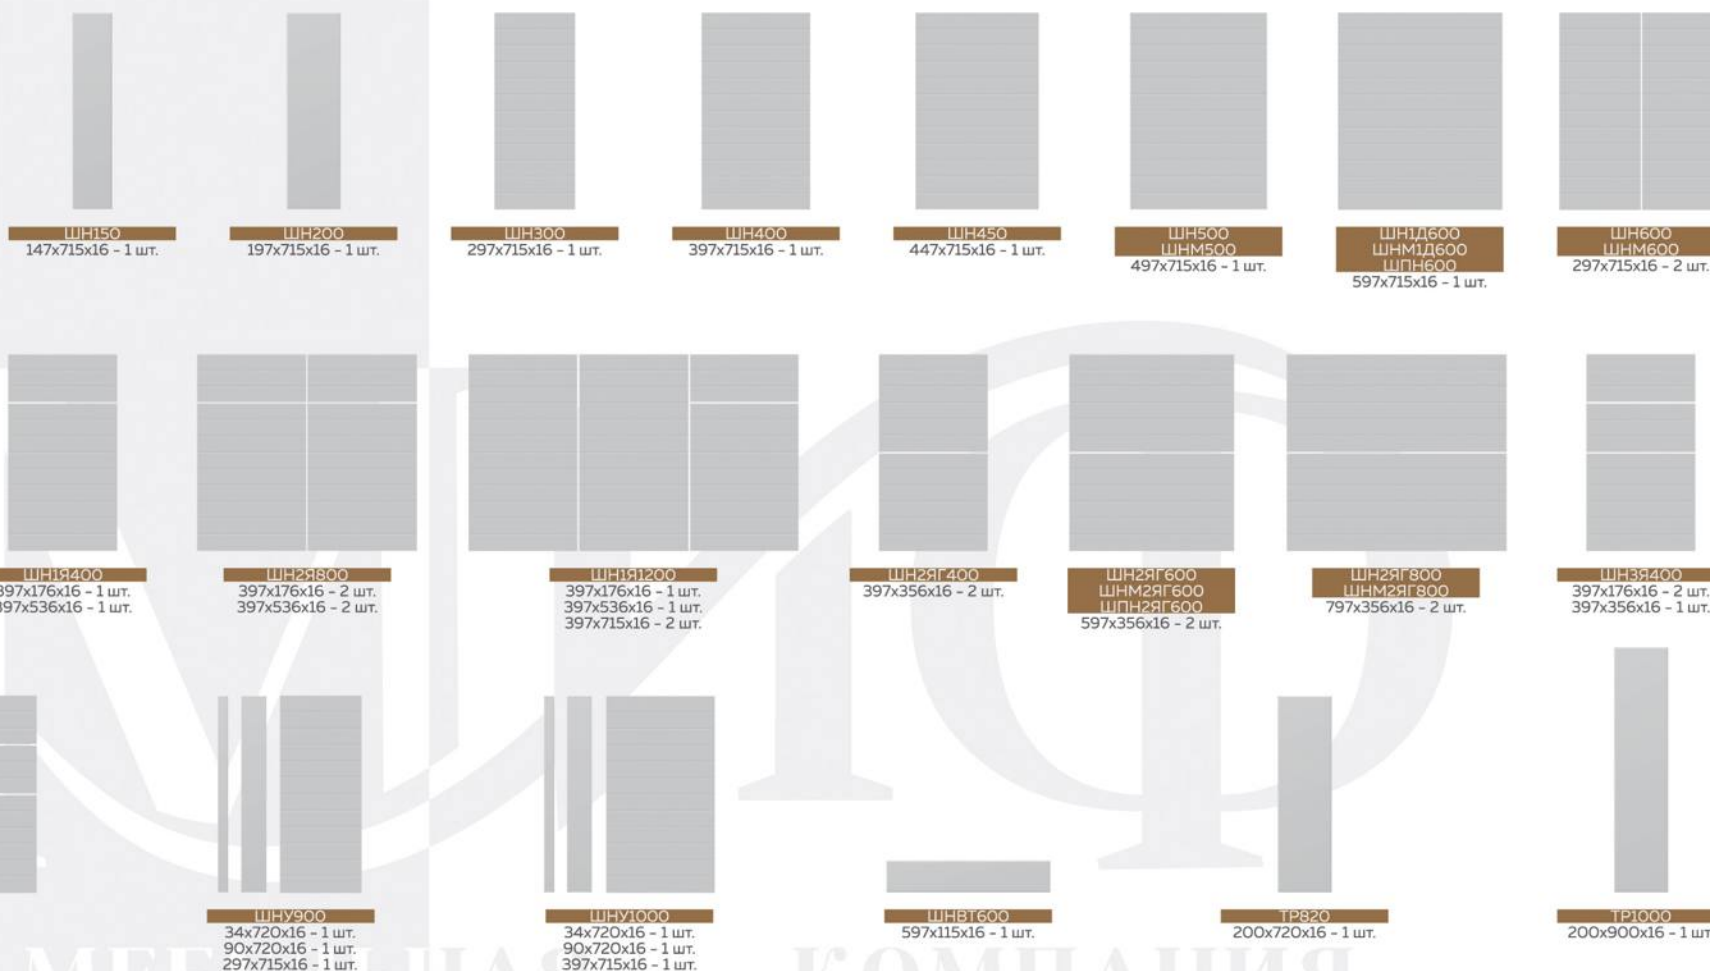

СТОЛЕШНИЦА

КОРПУС ЛДСП

ФАСАДЫ МДФ

КОМПЛЕКТЫ
ФАСАДОВ И
ВИТРИН

Техно-3

МЕБЕЛЬНАЯ КОМПАНИЯ

МЕБЕЛЬНАЯ ФАБРИКА «МИФ»

ТЕХНО-2