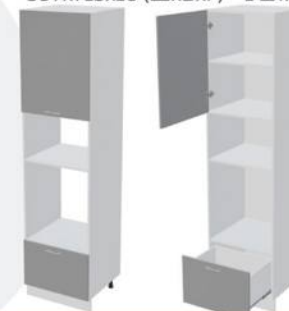

Корпус: ШП1Я600
600x2140x553 (ШxВxГ)
Фасад: ШП1Я600
597x715x16 (ШxВxГ) - 1 шт.
597x356x16 (ШxВxГ) - 1 шт.