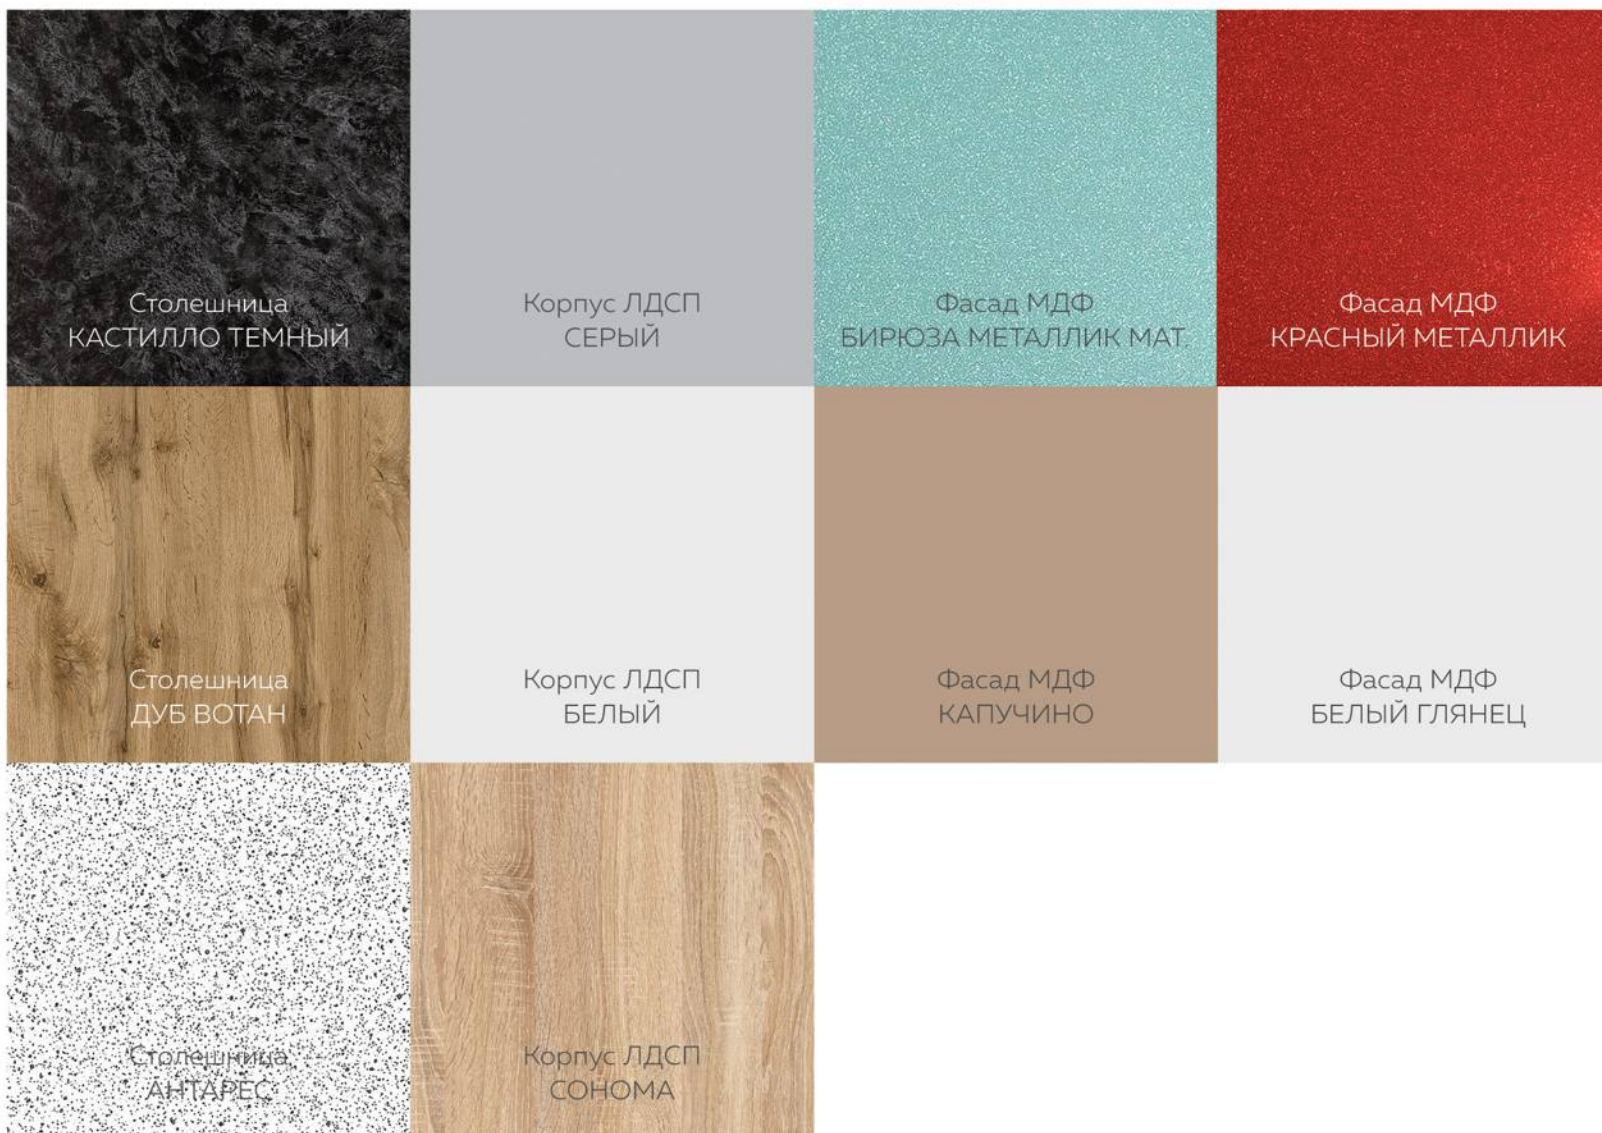

МАТЕРИАЛЫ ИСПОЛНЕНИЯ КУХОНЬ «ВОЛНА»

СТОЛЕШНИЦА

КОРПУС ЛДСП

ФАСАДЫ МДФ