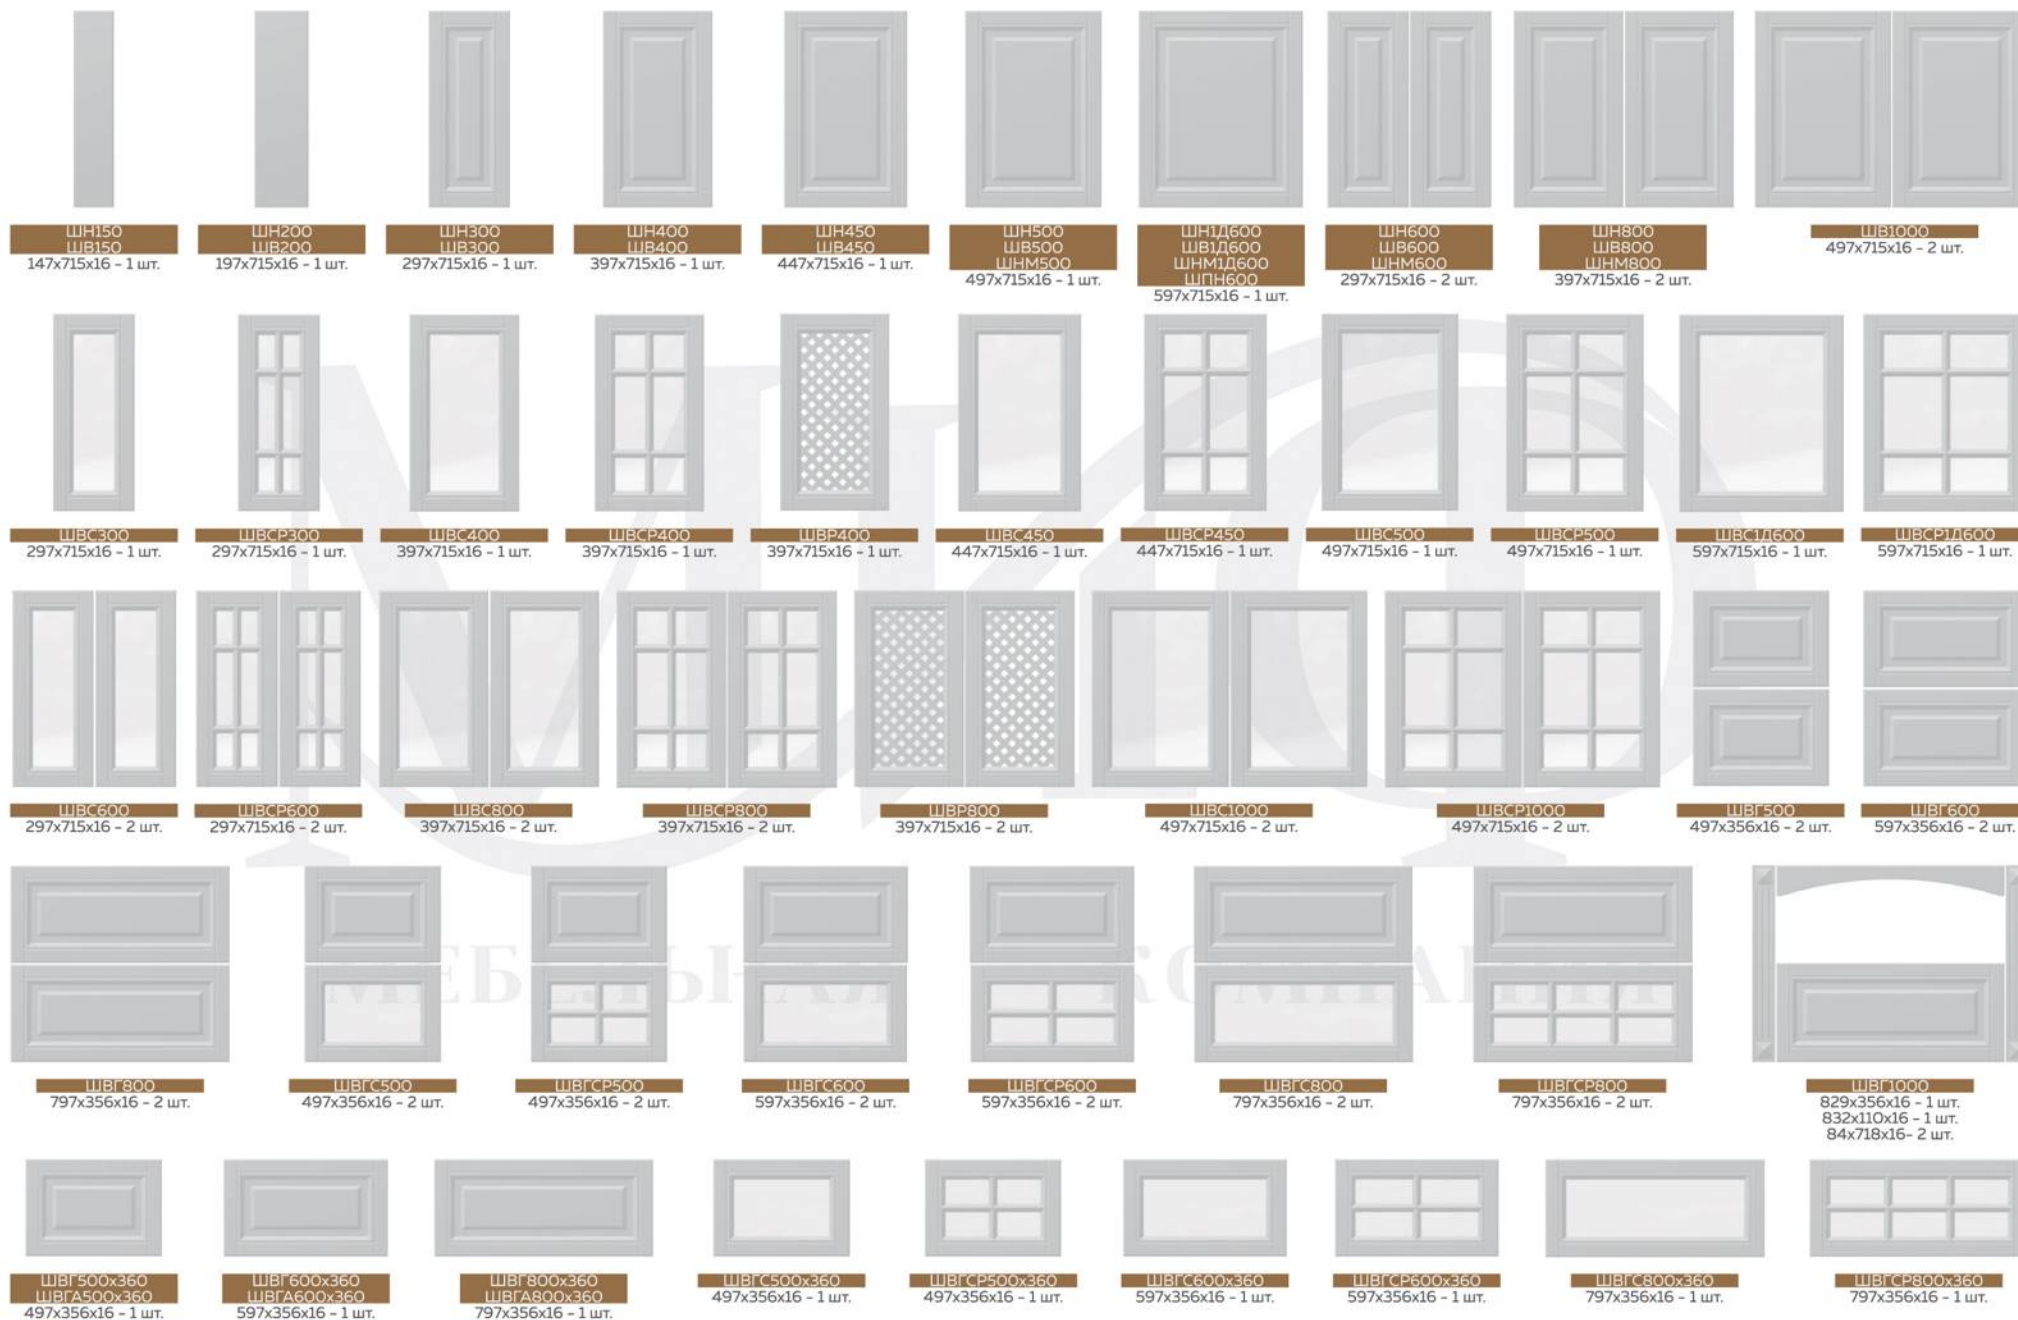

ШП2Я400
397x356x16 - 2 шт.
397x597x16 - 1 шт.
397x715x16 - 1 шт.

ШП2Я400-1
397x356x16 - 2 шт.
397x1317x16 - 1 шт.

ШП1Я600
597x356x16 - 1 шт.
597x715x16 - 1 шт.

ШП2Я600
597x356x16 - 2 шт.
597x715x16 - 1 шт.

ШП2Я600-1
597x356x16 - 2 шт.
597x597x16 - 1 шт.
597x715x16 - 1 шт.

ШП2Я600-2
597x356x16 - 2 шт.
597x1317x16 - 1 шт.

ШН1Д600
ШВ1Д600
ШНМ1Д600
ШПН600
597x715x16 - 1 шт.

ШН2ЯГ600
ШНМ2ЯГ600
ШПН2ЯГ600
597x356x16 - 2 шт.

ТР2500
200x2400x16 - 1 шт.

ТР2140
200x2040x16 - 1 шт.