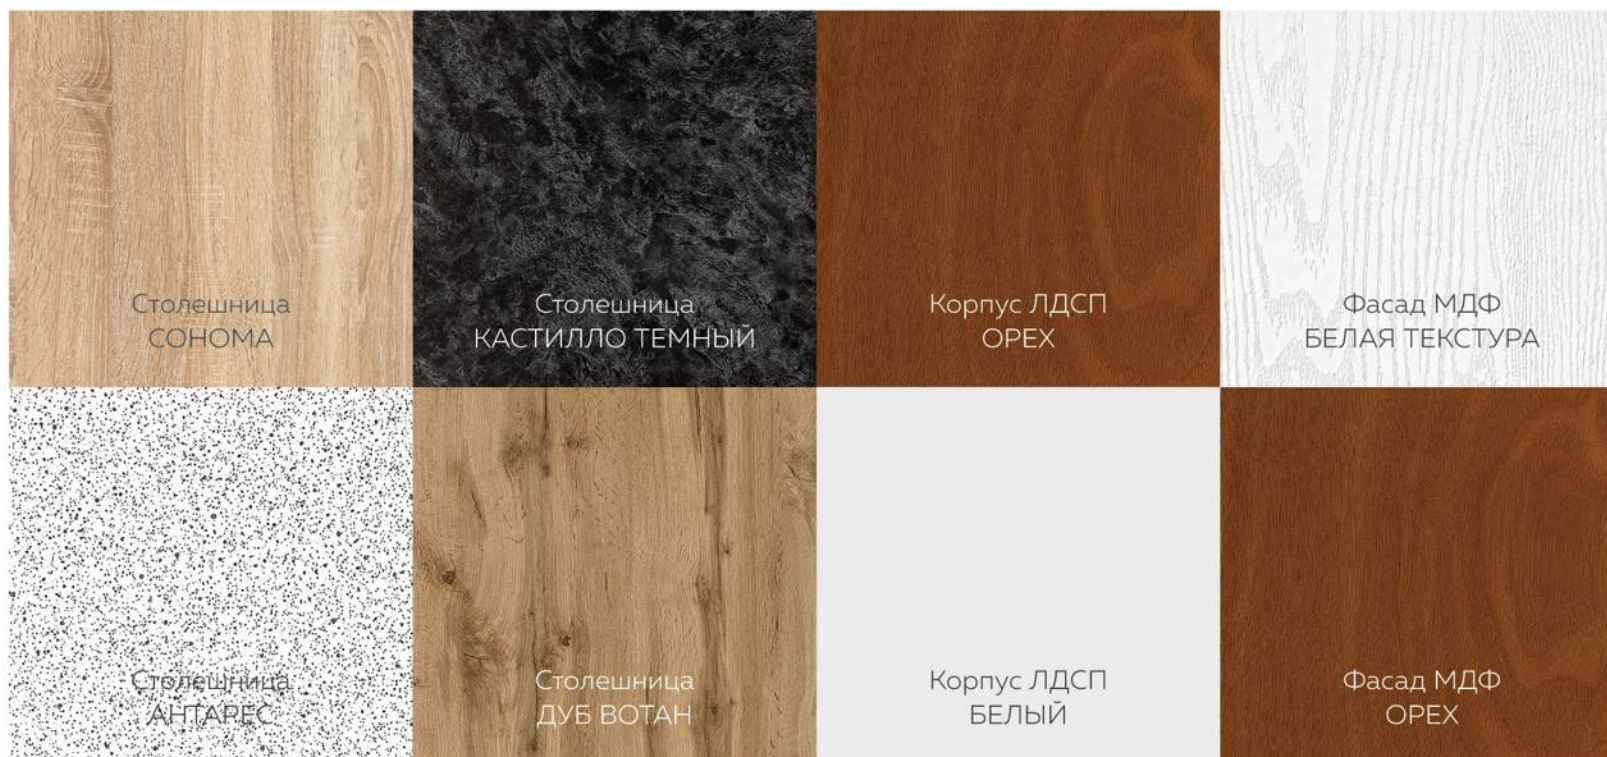

МАТЕРИАЛЫ ИСПОЛНЕНИЯ КУХОНЬ «МИЛАНО»

СТОЛЕШНИЦА

КОРПУС ЛДСП

ФАСАДЫ МДФ

МОДУЛИ ПРЕДСТАВЛЕНЫ НА СТР. 36-39