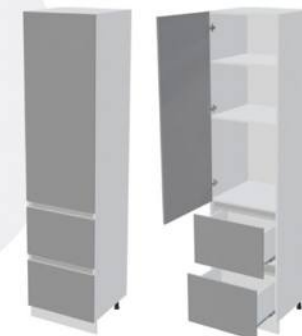

Корпус: ШП2Я600-2
600x2226x553 (ШxВxГ)
Фасад: ШП2Я600-2
597x356x16 (ШxВxГ) - 2 шт.
597x1317x16 (ШxВxГ) - 1 шт.

МЕБЕЛЬНАЯ КОМПАНИЯ