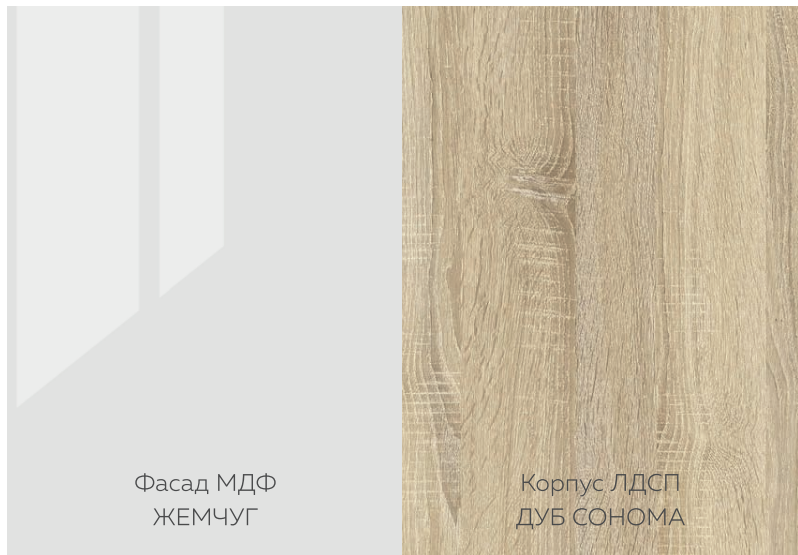

КИМ

тумба ТВ

Размеры:
1600 x 543 x 420 мм

РИО

тумба ТВ

Размеры:
1620 x 350 x 520 мм

Фасад МДФ
БЕЛЫЙ ГЛЯНЕЦ

Корпус ЛДСП
БЕЛЫЙ